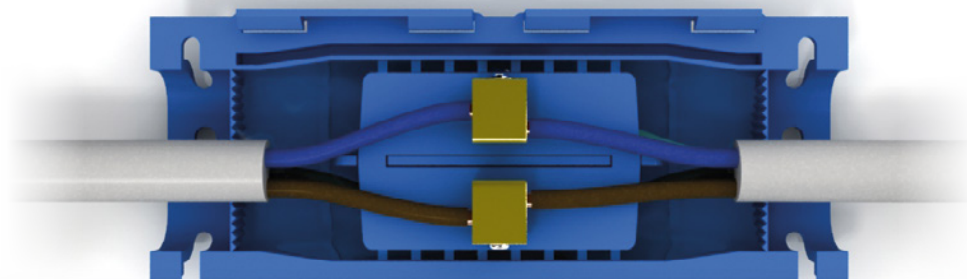

KABELOVÉ GELOVÉ SPOJKY

SHARK IP68 (do 1 m) - pro přímé spojení

eleman

Obj. číslo: **1000532**

Typ: **SHARK 410**

Kabelové gelové spojky SHARK IP68 (1m) - pro přímé spojení

0,6 - 1 kV

Obrázek	Obj. č.	Název	Typ svorky	Počet kabelů	Počet žil kabelu	Průřez vodičů	Bal./ks
	1000532	SHARK 410 (SH0410)	Bez svorky	2	3-4	2,5 - 10 mm ²	1

Krytí IP

Bezhalogenové

UV odolné

Teplotní a tvarová stálost

Rozměry:

Technické parametry

- Jmen. napětí 0,6 - 1 kV
- Pro spojení přímé
- Kabelová gelová spojka se separátorem (plastovou přepážkou), bez svorky
- Pro gumové kabely i pro kabely s PVC izolací
- Zacvaknutím spojky gel vyteče podél kabelu a zaizoluje svorku
- Rozebíratelný spoj
- Gel je předvyplněn v těle spojky
- Ihned připraveno k použití (bez míchání)
- Bez data expirace
- Splňuje požadavky norem ČSN EN 60998-2-2 ed. 2 ČSN EN 60529