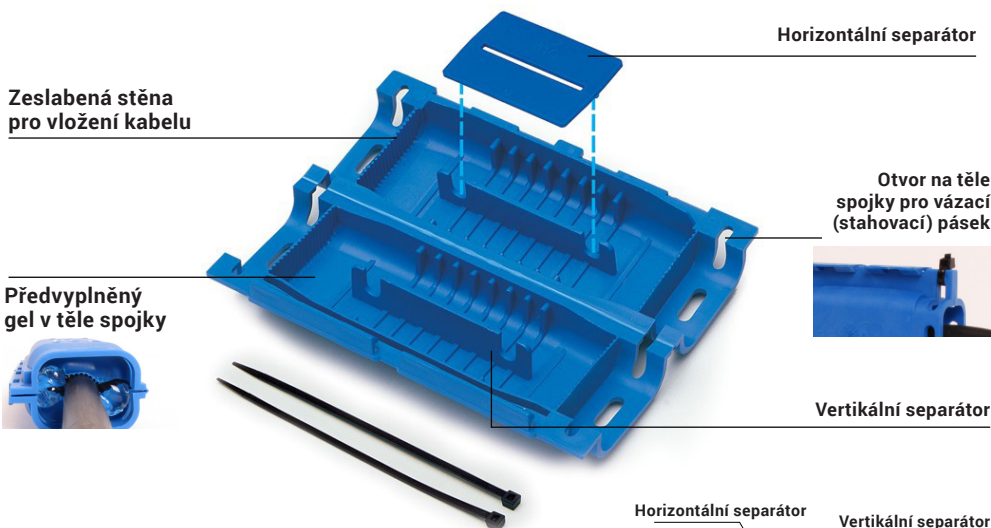

KABELOVÉ GELOVÉ SPOJKY

SHARK IP68 (do 1 m) - pro přímé spojení

eleman

Obj. číslo: **1000532**

Typ: **SHARK 410**

Kabelové gelové spojky SHARK IP68 (1m) - pro přímé spojení

0,6 - 1 kV

Obrázek	Obj. č.	Název	Typ svorky	Počet kabelů	Počet žil kabelu	Průřez vodičů	Bal./ks
	1000532	SHARK 410 (SH0410)	Bez svorky	2	3-4	2,5 - 10 mm ²	1

Krytí IP

Bezhalogenové

UV odolné

Teplotní a tvarová stálost

Rozměry:

Technické parametry

- Jmen. napětí 0,6 - 1 kV
- Pro spojení přímé
- Kabelová gelová spojka se separátorem (plastovou přepážkou), bez svorky
- Pro gumové kabely i pro kabely s PVC izolací
- Zacvaknutím spojky gel vyteče podél kabelu a zaizoluje svorku
- Rozebíratelný spoj
- Gel je předvyplněn v těle spojky
- Ihned připraveno k použití (bez míchání)
- Bez data expirace
- Splňuje požadavky norem ČSN EN 60998-2-2 ed. 2 ČSN EN 60529