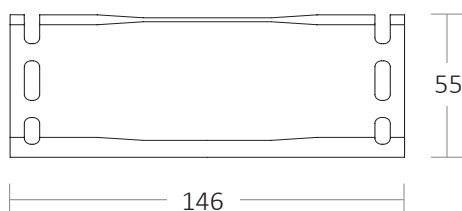

KABELOVÉ GELOVÉ SPOJKY

SHARK IP68 (do 1 m) - pro přímé spojení

eleman

Obj. číslo: **1000532**

Typ: **SHARK 410**

Kabelové gelové spojky SHARK IP68 (1m) - pro přímé spojení

0,6 - 1 kV

Obrázek	Obj. č.	Název	Typ svorky	Počet kabelů	Počet žil kabelu	Průřez vodičů	Bal./ks
	1000532	SHARK 410 (SH0410)	Bez svorky	2	3-4	2,5 - 10 mm ²	1

Krytí IP

Bezhalogenové

UV odolné

Teplotní a tvarová stálost

Rozměry:

Technické parametry

- Jmen. napětí 0,6 - 1 kV
- Pro spojení přímé
- Kabelová gelová spojka se separátorem (plastovou přepážkou), bez svorky
- Pro gumové kabely i pro kabely s PVC izolací
- Zacvaknutím spojky gel vyteče podél kabelu a zaizoluje svorku
- Rozebíratelný spoj
- Gel je předvyplněn v těle spojky
- Ihned připraveno k použití (bez míchání)
- Bez data expirace
- Splňuje požadavky norem ČSN EN 60998-2-2 ed. 2 ČSN EN 60529