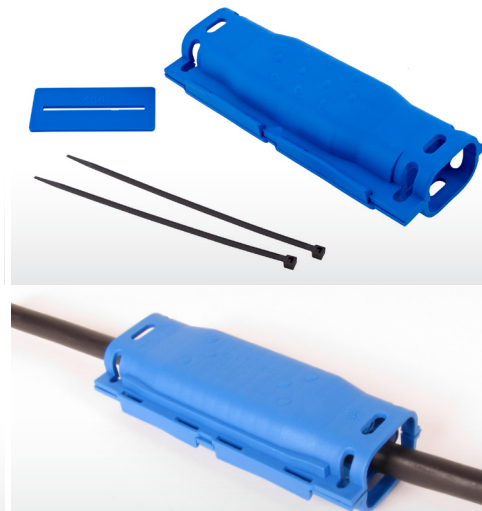

KABELOVÉ GELOVÉ SPOJKY

SHARK IP68 (do 1 m) - pro přímé spojení

eleman

Obj. číslo: **1000532**

Typ: **SHARK 410**

Kabelové gelové spojky SHARK IP68 (1m) - pro přímé spojení

0,6 - 1 kV

Obrázek	Obj. č.	Název	Typ svorky	Počet kabelů	Počet žil kabelu	Průřez vodičů	Bal./ks
	1000532	SHARK 410 (SH0410)	Bez svorky	2	3-4	2,5 - 10 mm ²	1

Krytí IP

Bezhalogenové

UV odolné

Teplotní a tvarová stálost

Rozměry:

Technické parametry

- Jmen. napětí 0,6 - 1 kV
- Pro spojení přímé
- Kabelová gelová spojka se separátorem (plastovou přepážkou), bez svorky
- Pro gumové kabely i pro kabely s PVC izolací
- Zacvaknutím spojky gel vyteče podél kabelu a zaizoluje svorku
- Rozebíratelný spoj
- Gel je předvyplněn v těle spojky
- Ihned připraveno k použití (bez míchání)
- Bez data expirace
- Splňuje požadavky norem ČSN EN 60998-2-2 ed. 2 ČSN EN 60529