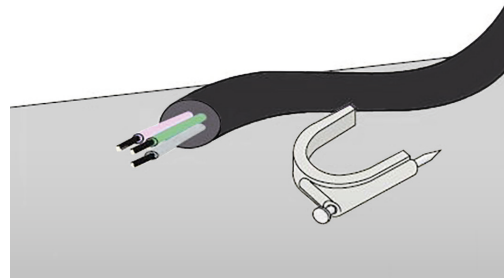

## Kabelové příchytky - HC

Obrázek	Obj. č.	Typové označení	Velikost kabelu	Délka hřebíku	Materiál příchytky	Materiál hřebíku	Bal./ks
	1000505	HC 7 - 11 / 45	7 - 11	45	PP (Polypropylen)	kvalitní ocel	100 / 5000

## Kabelové příchytky - HC

Příchytky HC je ideálním řešením pro upevnění elektrických kabelů. Volně položené kabely nevypadají hezky a navíc často překáží při pohybu i úklidu. Zorganizujte proto kabeláž úchytkami na zeď, nábytek a všude tam, kde je jich potřeba. Instalace je přitom jednoduchá a výsledek organizace perfektní. Stačí jen protáhnout kabely očkem a několika údery kladívka do hřebíku upevníte kabelovou příchytku na vybrané místo.

## Kabelové příchytky - HC

- Jednoduchá aplikace
- Ø hřebu 2 mm
- Pro kabely 7 - 11 mm
- Délka hřebíku 45 mm
- Materiál  
 Plastový držák - PP (polypropylen)  
 bezhalogenový  
 Hřebík - kvalitní ocel