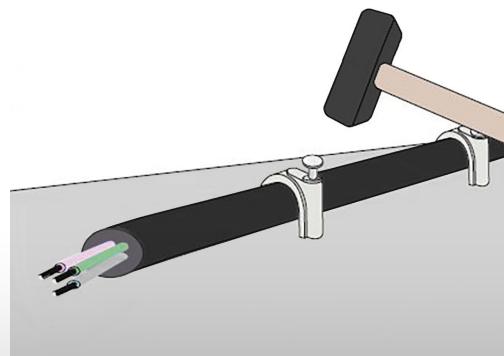

Obj. číslo: **1000505**  
 Typ: **HC 7 - 11 / 45**

## Kabelové příchytky - HC

Obrázek	Obj. č.	Typové označení	Velikost kabelu	Délka hřebíku	Materiál příchytky	Materiál hřebíku	Bal./ks
	1000505	HC 7 - 11 / 45	7 - 11	45	PP (Polypropylen)	kvalitní ocel	100 / 5000

## Kabelové příchytky - HC

Příchytky HC je ideálním řešením pro upevnění elektrických kabelů. Volně položené kabely nevypadají hezky a navíc často překáží při pohybu i úklidu. Zorganizujte proto kabeláž úchytkami na zeď, nábytek a všude tam, kde je jich potřeba. Instalace je přitom jednoduchá a výsledek organizace perfektní. Stačí jen protáhnout kabely očkem a několika údery kladívka do hřebíku upevníte kabelovou příchytku na vybrané místo.

## Kabelové příchytky - HC

- Jednoduchá aplikace
- Ø hřebu 2 mm
- Pro kabely 7 - 11 mm
- Délka hřebíku 45 mm
- Materiál  
 Plastový držák - PP (polypropylen)  
 bezhalogenový  
 Hřebík - kvalitní ocel