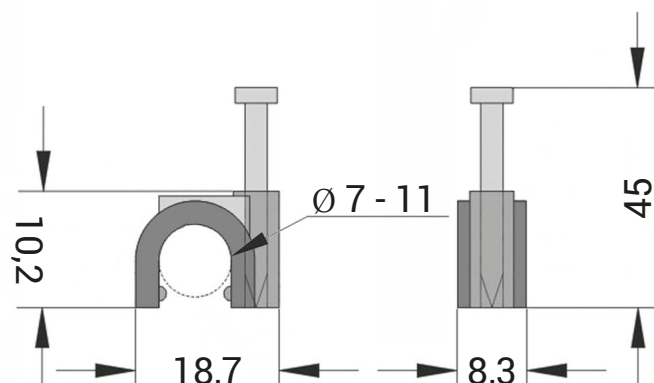

Obj. číslo: **1000505**  
 Typ: **HC 7 - 11 / 45**

## Kabelové příchytky - HC

Obrázek	Obj. č.	Typové označení	Velikost kabelu	Délka hřebíku	Materiál příchytky	Materiál hřebíku	Bal./ks
	1000505	HC 7 - 11 / 45	7 - 11	45	PP (Polypropylen)	kvalitní ocel	100 / 5000

Hodnoty jsou uvedeny v mm.

## Kabelové příchytky - HC

- Jednoduchá aplikace
- Ø hřebu 2 mm
- Pro kabely 7 - 11 mm
- Délka hřebíku 45 mm
- Materiál  
 Plastový držák - PP (polypropylen)  
 bezhalogenový  
 Hřebík - kvalitní ocel