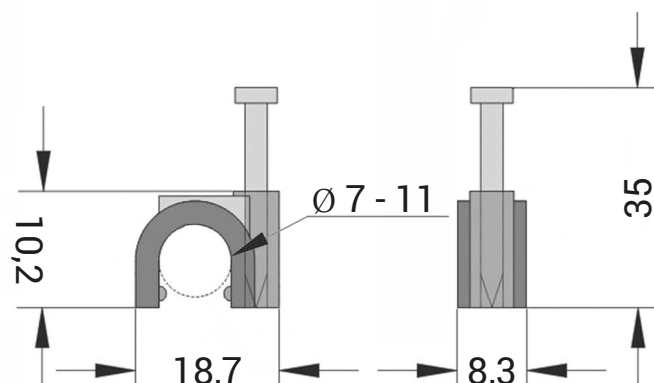

Obj. číslo: **1000504**
 Typ: **HC 7 - 11 / 35**

Kabelové příchytky - HC

Obrázek	Obj. č.	Typové označení	Velikost kabelu	Délka hřebíku	Materiál příchytky	Materiál hřebíku	Bal./ks
	1000504	HC 7 - 11 / 35	7 - 11	35	PP (Polypropylen)	kvalitní ocel	100 / 5000

Hodnoty jsou uvedeny v mm.

Kabelové příchytky - HC

Příchytky HC je ideálním řešením pro upevnění elektrických kabelů. Volně položené kabely nevypadají hezky a navíc často překáží při pohybu i úklidu. Zorganizujte proto kabeláž úchytkami na zeď, nábytek a všude tam, kde je jich potřeba. Instalace je přitom jednoduchá a výsledek organizace perfektní. Stačí jen protáhnout kabely očkem a několika údery kladívka do hřebíku upevníte kabelovou příchytku na vybrané místo.

Kabelové příchytky - HC

- Jednoduchá aplikace
- Ø hřebu 2 mm
- Pro kabely 7 - 11 mm
- Délka hřebíku 35 mm
- Materiál
 Plastový držák - PP (polypropylen) bezhalogenový
 Hřebík - kvalitní ocel