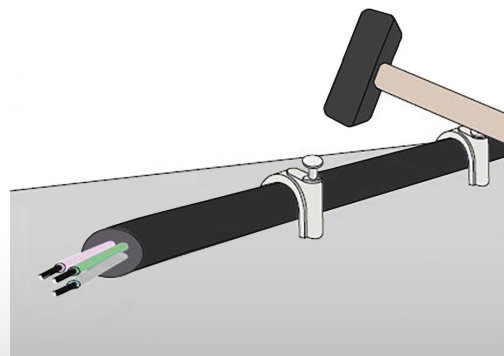

Obj. číslo: **1000504**
 Typ: **HC 7 - 11 / 35**

Kabelové příchytky - HC

Obrázek	Obj. č.	Typové označení	Velikost kabelu	Délka hřebíku	Materiál příchytky	Materiál hřebíku	Bal./ks
	1000504	HC 7 - 11 / 35	7 - 11	35	PP (Polypropylen)	kvalitní ocel	100 / 5000

Hodnoty jsou uvedeny v mm.

Kabelové příchytky - HC

Příchytky HC je ideálním řešením pro upevnění elektrických kabelů. Volně položené kabely nevypadají hezky a navíc často překáží při pohybu i úklidu. Zorganizujte proto kabeláž úchytkami na zeď, nábytek a všude tam, kde je jich potřeba. Instalace je přitom jednoduchá a výsledek organizace perfektní. Stačí jen protáhnout kabely očkem a několika údery kladívka do hřebíku upevníte kabelovou příchytku na vybrané místo.

Kabelové příchytky - HC

- Jednoduchá aplikace
- Ø hřebu 2 mm
- Pro kabely 7 - 11 mm
- Délka hřebíku 35 mm
- Materiál
 Plastový držák - PP (polypropylen) bezhalogenový
 Hřebík - kvalitní ocel