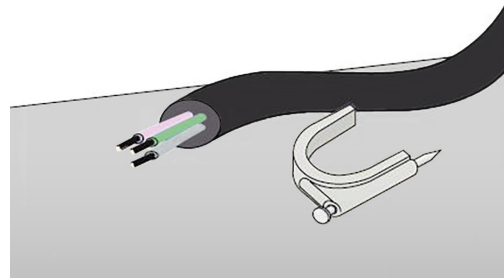

Obj. číslo: **1000504**
 Typ: **HC 7 - 11 / 35**

Kabelové příchytky - HC

Obrázek	Obj. č.	Typové označení	Velikost kabelu	Délka hřebíku	Materiál příchytky	Materiál hřebíku	Bal./ks
	1000504	HC 7 - 11 / 35	7 - 11	35	PP (Polypropylen)	kvalitní ocel	100 / 5000

Hodnoty jsou uvedeny v mm.

Kabelové příchytky - HC

Příchytky HC je ideálním řešením pro upevnění elektrických kabelů. Volně položené kabely nevypadají hezky a navíc často překáží při pohybu i úklidu. Zorganizujte proto kabeláž úchytkami na zeď, nábytek a všude tam, kde je jich potřeba. Instalace je přitom jednoduchá a výsledek organizace perfektní. Stačí jen protáhnout kabely očkem a několika údery kladívka do hřebíku upevníte kabelovou příchytku na vybrané místo.

Kabelové příchytky - HC

- Jednoduchá aplikace
- Ø hřebu 2 mm
- Pro kabely 7 - 11 mm
- Délka hřebíku 35 mm
- Materiál
 Plastový držák - PP (polypropylen) bezhalogenový
 Hřebík - kvalitní ocel