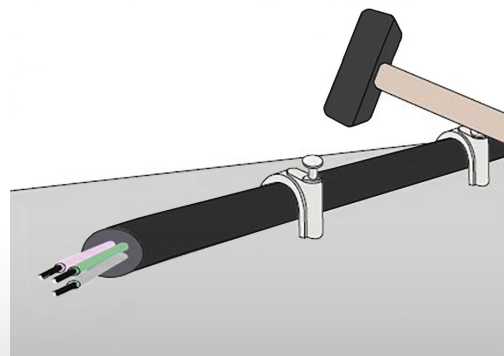

Obj. číslo: **1000503**
 Typ: **HC 7 - 11 / 25**

Kabelové příchytky - HC

Obrázek	Obj. č.	Typové označení	Velikost kabelu	Délka hřebíku	Materiál příchytky	Materiál hřebíku	Bal./ks
	1000503	HC 7 - 11 / 25	7 - 11	25	PP (Polypropylen)	kvalitní ocel	100 / 5000

Hodnoty jsou uvedeny v mm.

Kabelové příchytky - HC

Příchytky HC je ideálním řešením pro upevnění elektrických kabelů. Volně položené kabely nevypadají hezky a navíc často překáží při pohybu i úklidu. Zorganizujte proto kabeláž úchytkami na zeď, nábytek a všude tam, kde je jich potřeba. Instalace je přitom jednoduchá a výsledek organizace perfektní. Stačí jen protáhnout kabely očkem a několika údery kladívka do hřebíku upevníte kabelovou příchytku na vybrané místo.

Kabelové příchytky - HC

- Jednoduchá aplikace
- Ø hřebu 2 mm
- Pro kabely 7 - 11 mm
- Délka hřebíku 25 mm
- Materiál
 Plastový držák - PP (polypropylen) bezhalogenový
 Hřebík - kvalitní ocel