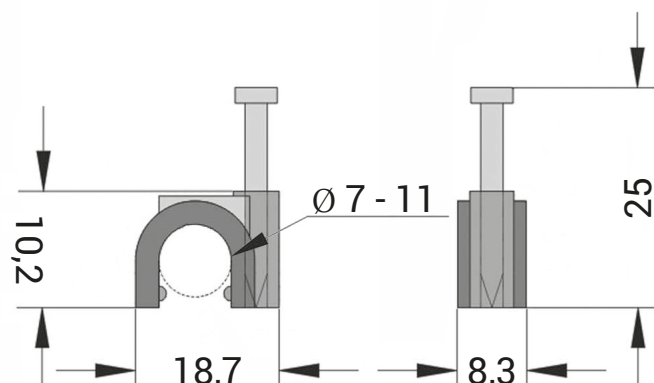

Obj. číslo: **1000503**
 Typ: **HC 7 - 11 / 25**

Kabelové příchytky - HC

Obrázek	Obj. č.	Typové označení	Velikost kabelu	Délka hřebíku	Materiál příchytky	Materiál hřebíku	Bal./ks
	1000503	HC 7 - 11 / 25	7 - 11	25	PP (Polypropylen)	kvalitní ocel	100 / 5000

Hodnoty jsou uvedeny v mm.

Kabelové příchytky - HC

Příchytky HC je ideálním řešením pro upevnění elektrických kabelů. Volně položené kabely nevypadají hezky a navíc často překáží při pohybu i úklidu. Zorganizujte proto kabeláž úchytkami na zeď, nábytek a všude tam, kde je jich potřeba. Instalace je přitom jednoduchá a výsledek organizace perfektní. Stačí jen protáhnout kabely očkem a několika údery kladívka do hřebíku upevníte kabelovou příchytku na vybrané místo.

Kabelové příchytky - HC

- Jednoduchá aplikace
- Ø hřebu 2 mm
- Pro kabely 7 - 11 mm
- Délka hřebíku 25 mm
- Materiál
 Plastový držák - PP (polypropylen) bezhalogenový
 Hřebík - kvalitní ocel