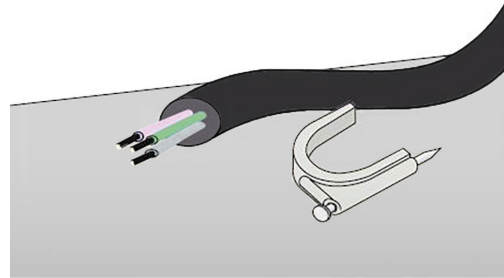

Obj. číslo: **1000503**
 Typ: **HC 7 - 11 / 25**

Kabelové příchytky - HC

Obrázek	Obj. č.	Typové označení	Velikost kabelu	Délka hřebíku	Materiál příchytky	Materiál hřebíku	Bal./ks
	1000503	HC 7 - 11 / 25	7 - 11	25	PP (Polypropylen)	kvalitní ocel	100 / 5000

Hodnoty jsou uvedeny v mm.

Kabelové příchytky - HC

Příchytky HC je ideálním řešením pro upevnění elektrických kabelů. Volně položené kabely nevypadají hezky a navíc často překáží při pohybu i úklidu. Zorganizujte proto kabeláž úchytkami na zeď, nábytek a všude tam, kde je jich potřeba. Instalace je přitom jednoduchá a výsledek organizace perfektní. Stačí jen protáhnout kabely očkem a několika údery kladívka do hřebíku upevníte kabelovou příchytku na vybrané místo.

Kabelové příchytky - HC

- Jednoduchá aplikace
- Ø hřebu 2 mm
- Pro kabely 7 - 11 mm
- Délka hřebíku 25 mm
- Materiál
 Plastový držák - PP (polypropylen) bezhalogenový
 Hřebík - kvalitní ocel