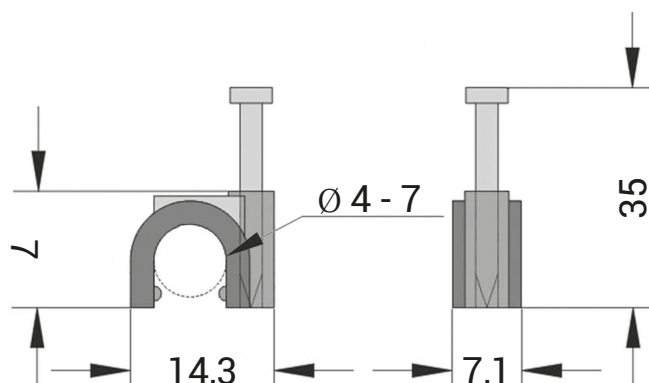

Obj. číslo: **1000501**
 Typ: **HC 4 - 7 / 35**

Kabelové příchytky - HC

Obrázek	Obj. č.	Typové označení	Velikost kabelu	Délka hřebíku	Materiál příchytky	Materiál hřebíku	Bal./ks
	1000501	HC 4 - 7 / 35	4 - 7	35	PP (Polypropylen)	kvalitní ocel	200 / 5000

Hodnoty jsou uvedeny v mm.

Kabelové příchytky - HC

Příchytky HC je ideálním řešením pro upevnění elektrických kabelů. Volně položené kabely nevypadají hezky a navíc často překáží při pohybu i úklidu. Zorganizujte proto kabeláž úchytkami na zeď, nábytek a všude tam, kde je jich potřeba. Instalace je přitom jednoduchá a výsledek organizace perfektní. Stačí jen protáhnout kabely očkem a několika údery kladívka do hřebíku upevníte kabelovou příchytku na vybrané místo.

Kabelové příchytky - HC

- Jednoduchá aplikace
- Ø hřebu 2 mm
- Pro kabely 4 - 7 mm
- Délka hřebíku 35 mm
- Materiál
 Plastový držák - PP (polypropylen) bezhalogenový
 Hřebík - kvalitní ocel