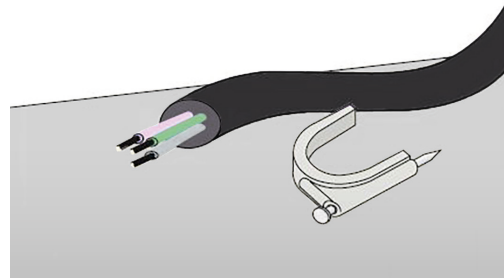

Obj. číslo: **1000501**
 Typ: **HC 4 - 7 / 35**

Kabelové příchytky - HC

Obrázek	Obj. č.	Typové označení	Velikost kabelu	Délka hřebíku	Materiál příchytky	Materiál hřebíku	Bal./ks
	1000501	HC 4 - 7 / 35	4 - 7	35	PP (Polypropylen)	kvalitní ocel	200 / 5000

Hodnoty jsou uvedeny v mm.

Kabelové příchytky - HC

Příchytky HC je ideálním řešením pro upevnění elektrických kabelů. Volně položené kabely nevypadají hezky a navíc často překáží při pohybu i úklidu. Zorganizujte proto kabeláž úchytkami na zeď, nábytek a všude tam, kde je jich potřeba. Instalace je přitom jednoduchá a výsledek organizace perfektní. Stačí jen protáhnout kabely očkem a několika údery kladívka do hřebíku upevníte kabelovou příchytku na vybrané místo.

Kabelové příchytky - HC

- Jednoduchá aplikace
- Ø hřebu 2 mm
- Pro kabely 4 - 7 mm
- Délka hřebíku 35 mm
- Materiál
 Plastový držák - PP (polypropylen) bezhalogenový
 Hřebík - kvalitní ocel