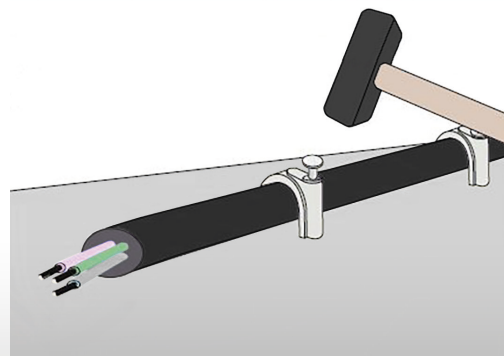

Obj. číslo: **1000501**
 Typ: **HC 4 - 7 / 35**

Kabelové příchytky - HC

Obrázek	Obj. č.	Typové označení	Velikost kabelu	Délka hřebíku	Materiál příchytky	Materiál hřebíku	Bal./ks
	1000501	HC 4 - 7 / 35	4 - 7	35	PP (Polypropylen)	kvalitní ocel	200 / 5000

Hodnoty jsou uvedeny v mm.

Kabelové příchytky - HC

Příchytky HC je ideálním řešením pro upevnění elektrických kabelů. Volně položené kabely nevypadají hezky a navíc často překáží při pohybu i úklidu. Zorganizujte proto kabeláž úchytkami na zeď, nábytek a všude tam, kde je jich potřeba. Instalace je přitom jednoduchá a výsledek organizace perfektní. Stačí jen protáhnout kabely očkem a několika údery kladívka do hřebíku upevníte kabelovou příchytku na vybrané místo.

Kabelové příchytky - HC

- Jednoduchá aplikace
- Ø hřebu 2 mm
- Pro kabely 4 - 7 mm
- Délka hřebíku 35 mm
- Materiál
 Plastový držák - PP (polypropylen) bezhalogenový
 Hřebík - kvalitní ocel