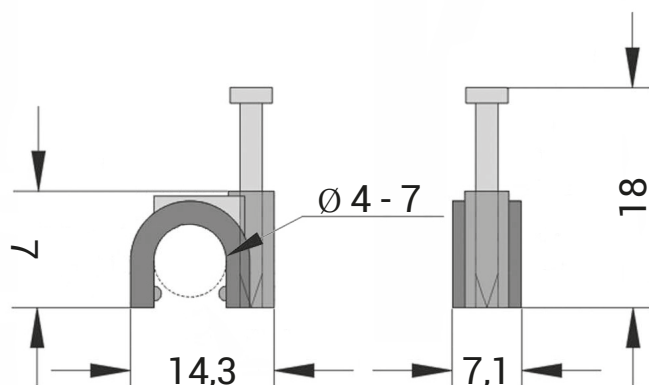

Obj. číslo: **1000500**
 Typ: **HC 4 - 7 / 18**

Kabelové příchytky - HC

Obrázek	Obj. č.	Typové označení	Velikost kabelu	Délka hřebíku	Materiál příchytky	Materiál hřebíku	Bal./ks
	1000500	HC 4 - 7 / 18	4 - 7	18	PP (Polypropylen)	kvalitní ocel	200 / 5000

Hodnoty jsou uvedeny v mm.

Kabelové příchytky - HC

Příchytky HC je ideálním řešením pro upevnění elektrických kabelů. Volně položené kabely nevypadají hezky a navíc často překáží při pohybu i úklidu. Zorganizujte proto kabeláž úchytkami na zeď, nábytek a všude tam, kde je jich potřeba. Instalace je přitom jednoduchá a výsledek organizace perfektní. Stačí jen protáhnout kabely očkem a několika údery kladívka do hřebíku upevníte kabelovou příchytku na vybrané místo.

Kabelové příchytky - HC

- Jednoduchá aplikace
- Ø hřebu 2 mm
- Pro kabely 4 - 7 mm
- Délka hřebíku 18 mm
- Materiál
 Plastový držák - PP (polypropylen) bezhalogenový
 Hřebík - kvalitní ocel