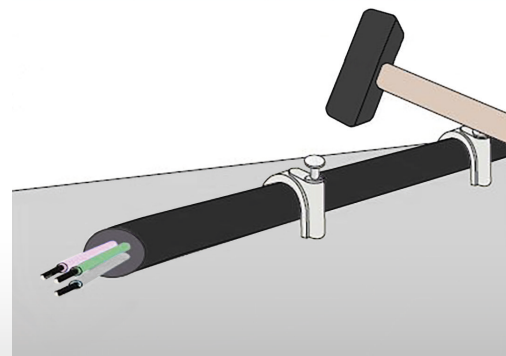

Obj. číslo: **1000500**
 Typ: **HC 4 - 7 / 18**

Kabelové příchytky - HC

Obrázek	Obj. č.	Typové označení	Velikost kabelu	Délka hřebíku	Materiál příchytky	Materiál hřebíku	Bal./ks
	1000500	HC 4 - 7 / 18	4 - 7	18	PP (Polypropylen)	kvalitní ocel	200 / 5000

Hodnoty jsou uvedeny v mm.

Kabelové příchytky - HC

Příchytky HC je ideálním řešením pro upevnění elektrických kabelů. Volně položené kabely nevypadají hezky a navíc často překáží při pohybu i úklidu. Zorganizujte proto kabeláž úchytkami na zeď, nábytek a všude tam, kde je jich potřeba. Instalace je přitom jednoduchá a výsledek organizace perfektní. Stačí jen protáhnout kabely očkem a několika údery kladívka do hřebíku upevníte kabelovou příchytku na vybrané místo.

Kabelové příchytky - HC

- Jednoduchá aplikace
- Ø hřebu 2 mm
- Pro kabely 4 - 7 mm
- Délka hřebíku 18 mm
- Materiál
 Plastový držák - PP (polypropylen) bezhalogenový
 Hřebík - kvalitní ocel