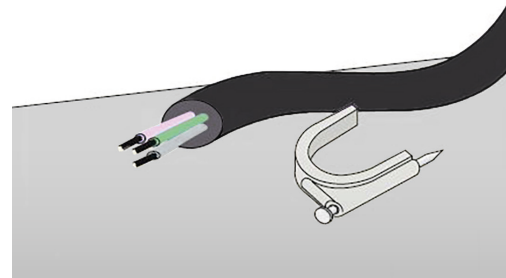

Obj. číslo: **1000500**
 Typ: **HC 4 - 7 / 18**

Kabelové příchytky - HC

Obrázek	Obj. č.	Typové označení	Velikost kabelu	Délka hřebíku	Materiál příchytky	Materiál hřebíku	Bal./ks
	1000500	HC 4 - 7 / 18	4 - 7	18	PP (Polypropylen)	kvalitní ocel	200 / 5000

Hodnoty jsou uvedeny v mm.

Kabelové příchytky - HC

Příchytky HC je ideálním řešením pro upevnění elektrických kabelů. Volně položené kabely nevypadají hezky a navíc často překáží při pohybu i úklidu. Zorganizujte proto kabeláž úchytkami na zeď, nábytek a všude tam, kde je jich potřeba. Instalace je přitom jednoduchá a výsledek organizace perfektní. Stačí jen protáhnout kabely očkem a několika údery kladívka do hřebíku upevníte kabelovou příchytku na vybrané místo.

Kabelové příchytky - HC

- Jednoduchá aplikace
- Ø hřebu 2 mm
- Pro kabely 4 - 7 mm
- Délka hřebíku 18 mm
- Materiál
 Plastový držák - PP (polypropylen) bezhalogenový
 Hřebík - kvalitní ocel