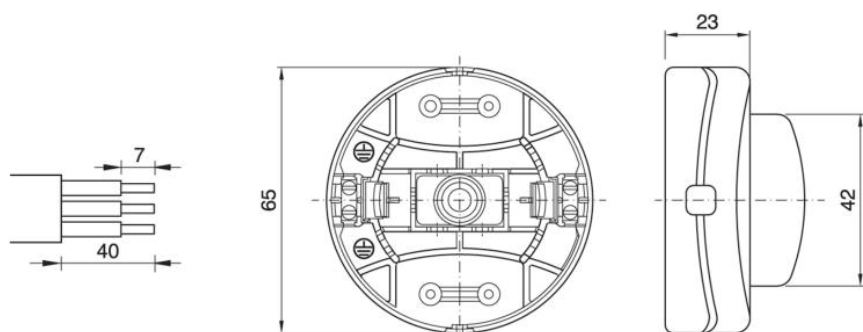

Rozměry

eleman

ELEMAN spol. s r.o.

Olomoucká 107, 796 01 Prostějov

tel.: +420 739 201 336

e-mail: info@eleman.cz