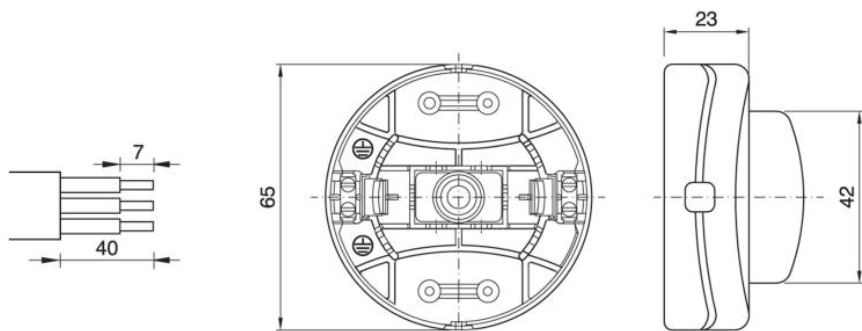

Rozměry

eleman

ELEMAN spol. s r.o.

Olomoucká 107, 796 01 Prostějov

tel.: +420 739 201 336

e-mail: info@eleman.cz