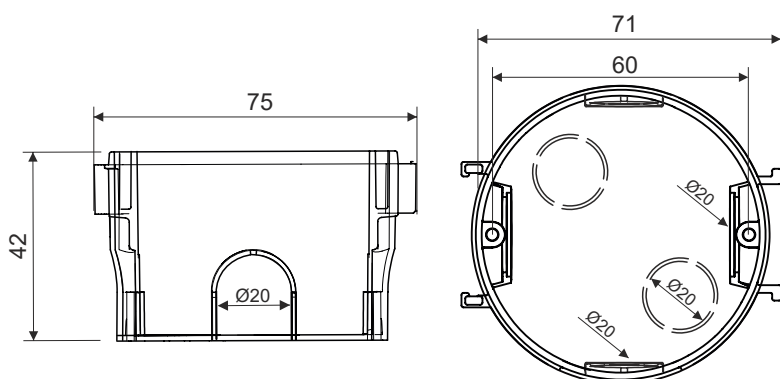

## Elektroinstalační krabice pod omítku

400 V

Obrázek	Obj. č.	Typové označení	Průměr	Hloubka	Materiál	EAN kód	Bal./ks
	1000423	PK 67/1 spoj	68 mm	42 mm	PVC		150

## Elektroinstalační krabice pod omítku

Elektroinstalační krabice pro montáž pod omítku slouží k montáži elektroinstalačních přístrojů ( zásuvky, vypínače ) s hloubkou zapuštění 42 mm.

### Hlavní přednosti:

- Po obvodu 4 vylamovací otvory pro trubku  $\varnothing$  20 mm
- Na dně 2 vylamovací otvor pro trubku  $\varnothing$  20 mm
- 2 otvory průměru 2,7 mm na rozteč 60 mm pro upevnění přístroje
- Pro použití vícenásobného rámečku s osovou vzdáleností 71 mm

## Technické parametry

- Materiál PVC samozhášivý
- Barva černá
- Spojovatelné do sebe
- Jmen. napětí 400 V
- Jmen. proud 16 A
- Splňuje požadavky ČSN EN 60 670-1
- Zkouška žhavou smyčkou na 960°C
- Hloubka zapuštění 42 mm
- Možnost osadit zásuvkou i vypínačem