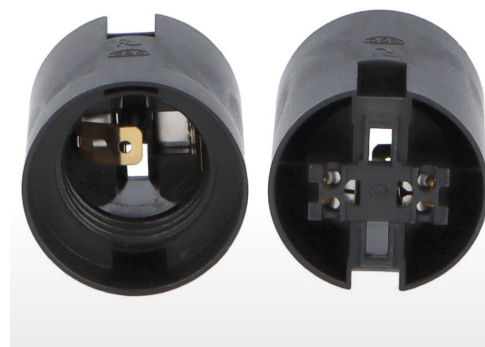

OBJÍMKA PLASTOVÁ E27

TYP: 80

eleman

Objímka plastová E27 - černá

Plastová objímka na žárovku patice E27 je oblíbená pro svou jednoduchost a čistý design. Využijete ji především při povrchové montáži osvětlení na stěnu nebo strop. Patří mezi oblíbené komponenty k výrobě svítidel.

Materiálem pro povrchovou žárovkovou objímku E27 je termoplast. Tento materiál je lehčí než bakelit a má matný povrch. Vzhledem k tomu, že objímka E27 bude připojována přímo k elektrickému kabelu, měla by montáž provést odborně způsobilá osoba. Šrouby a hmoždinky pro montáž na stěnu nebo strop nejsou součástí balení.

Plastové objímky E27

- Pro průřezy vodiče 0,5 - 2,5 mm²
- Bezšroubové svorky
- Jmen. napětí 250 V
- Jmen. proud 4 A
- Materiál - termoplast
- Teplota 180 - 210 °C
- Délka odizolování vodiče 7 mm

Obrázek	Obj. č.	Typové označení	Pro průřezy vodiče	Barva	Provedení	EAN kód	Bal./ks
	1000292	E27/80	0,5 - 2,5 mm ²	černá	hladká, bez čepičky		72