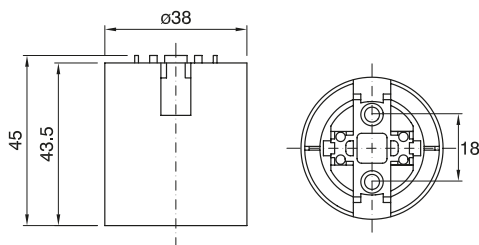

Rozměry

eleman

ELEMAN spol. s r.o.

Olomoucká 107, 796 01 Prostějov

tel.: +420 739 201 336

e-mail: info@eleman.cz