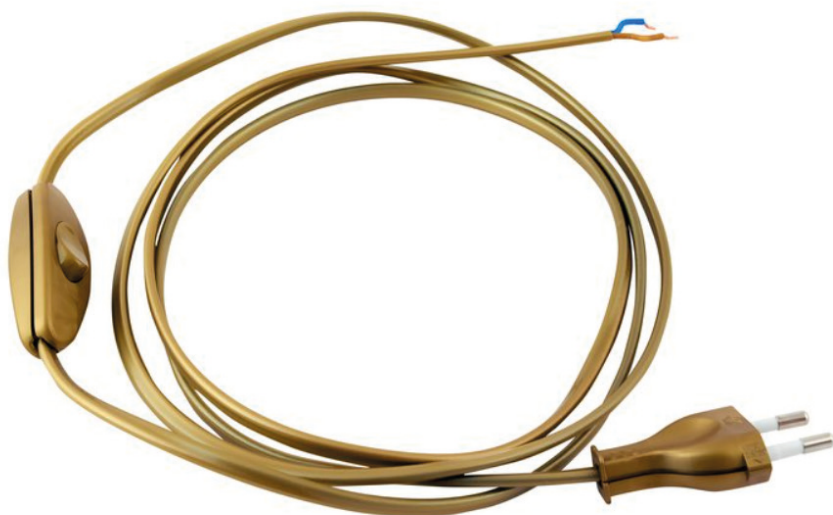

SPÍNAČ ŠŇŮROVÝ S FLEXI KABELEM

TYP: LFM / 2x 0,75 / Z

eleman

Spínač šňůrový - LFM / 2x 0,75 / Z

Pro spínání interiérových svítidel jsou vhodné plastové kolébkové spínače. Vyrábí se ve třech barevných provedeních - bílé, černé a zlaté. Pro spínání svítidla umístěného na podlaze nabízíme tzv. nožní spínače.

LFM / 2x 0,75 / Z

- Jmen. napětí 250 V
- Šroubové svorky
- Odporová zátěž: 2,5A
- Odporová zátěž motoru: 1A
- Zátěž wolframové žárovky: 1A
- Materiál - termoplast
- Barva zlatá

Obrázek	Obj. č.	Typové označení	Jmen. napětí (V)	Jmen. proud (A)	Barva	EAN kód	Bal./ks
	1000277	LFM/2x 0,75 / Z	250	2,5	zlatá	 8 592 847 001 408	25