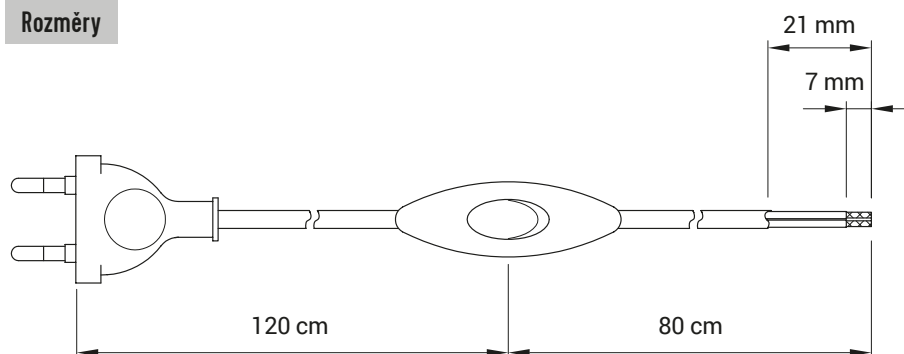

Rozměry

eleman

ELEMAN spol. s r.o.

Olomoucká 107, 796 01 Prostějov

tel.: +420 739 201 336

e-mail: info@eleman.cz