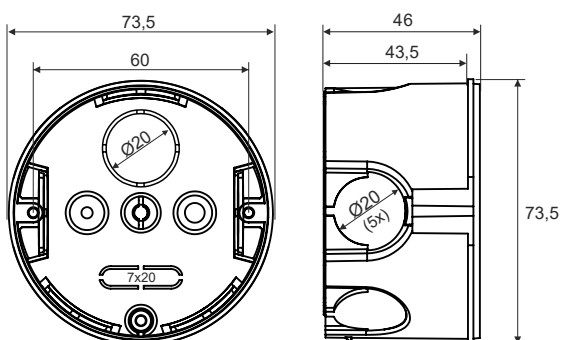

Elektroinstalační krabice pod omítku

400 V

Obrázek	Obj. č.	Typové označení	Průměr	Hloubka	Materiál	EAN kód	Bal./ks
	1000246	UK 1 SZH	68 mm	46 mm	PVC samozhášivý		150

Elektroinstalační krabice pod omítku

Elektroinstalační krabice pro montáž pod omítku slouží k montáži elektroinstalačních přístrojů (zásuvky, vypínače) s hloubkou zapuštění 43,5 mm.

Hlavní přednosti:

- Po obvodu 5 vylamovacích otvorů pro trubku
- Na dně 1 vylamovací otvor pro trubku
- Na dně 1 vylamovací otvor pro plochý kabel
- Otvory na rozteč 60 mm pro upevnění přístroje nebo víčka
- Vnější průměr 73,5 mm
- Pro zakrytí krabičky slouží víčko VUK 1

Technický výkres:

Technické parametry

- Materiál PVC samozhášivý
- Barva šedá
- Jmen. napětí 400 V
- Jmen. proud 16 A
- Splňuje požadavky ČSN EN 60 670-1
- Hloubka zapuštění 43,5 mm
- Možnost osadit zásuvkou i vypínačem