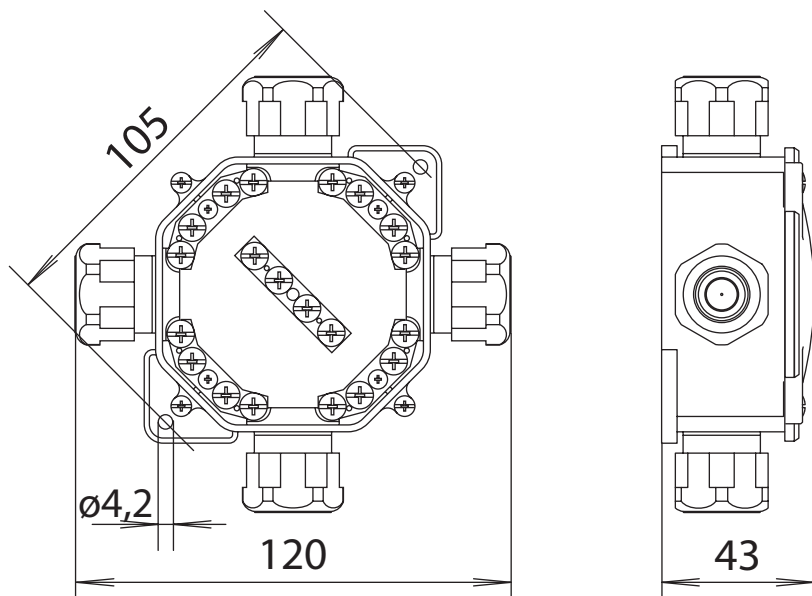

- 5x svorkovnice součástí

- Gumové těsnění zaručující krytí

- Předlisovaná vývodka PG 16

Elektroinstalační krabice na povrch

400 V

Obrázek	Obj. č.	Typové označení	Výška (mm)	Šířka (mm)	Hloubka (mm)	EAN kód	Bal./ks
	1000245	AC6455	120	120	43		25

Elektroinstalační krabice na povrch

Elektroinstalační krabice v krytí IP67, rychlá a jednoduchá montáž, pro nástěnnou montáž (na omítku), pro umístění na kabelových žlabech, barva šedá (RAL 7035), materiál samozhášivý, bezhalogení. Pro montáž odstraníme zaslepený otvor a kabel prostrčíme buďto propíchnutým nebo proříznutým vstupním otvorem. Kabel utěsníme šroubovou vývodkou. Krabice AC6455 splňují požadavky norem ČSN EN 60670-1:05, 60670-22:057, 60998-1:05 ed.2, 60998-2-1:05 ed.2, zkouška žhavou smyčkou 850°C (pro montáž na hořlavé podklady doporučujeme použití nehořlavé podložky).

Technický výkres:

Technické parametry

- Rychlá a jednoduchá montáž
- Krytí IP67
- Jmen. napětí 400 V
- 5x svorkovnice pro připojení až 4 vodičů
- Jmenovitý průřez 4 mm²
- 4 vstupy pro kabely \varnothing 7–16 mm
- Bezhalogenový samozhášivý materiál
- Zkouška žhavou smyčkou na 850°C