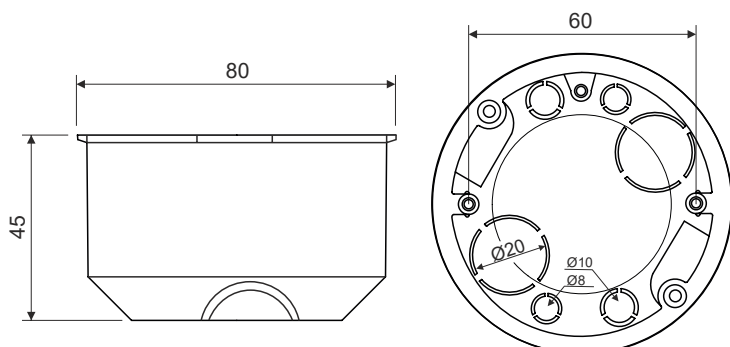

## Elektroinstalační krabice do sádkartonu

400 V

Obrázek	Obj. č.	Typové označení	Průměr	Hloubka	Materiál	EAN kód	Bal./ks
	1000241	UK 68 SK/1	68 mm	45 mm	PVC		150

## Elektroinstalační krabice do sádkartonu

Elektroinstalační krabice pro montáž do sádkartonu slouží k montáži elektroinstalačních přístrojů (zásuvky, vypínače) s hloubkou zapuštění 45 mm. Po obvodu a na dně má vylamovací otvory pro kabely a trubku 2x pro průměr 20 mm, 2 otvory pro průměr 10 mm a 2 otvory průměr 8,5 mm.

### Hlavní přednosti:

- Po obvodu a na dně 2 vylamovací otvory pro trubku Ø 20
- Po obvodu 2 vylamovací otvory pro kabely Ø 10 (ideální pro CYKY 3x2,5)
- Po obvodu 2 vylamovací otvory pro kabely Ø 8,5 (ideální pro CYKY 3x1,5)
- Otvory na rozteč 60mm pro upevnění přístroje nebo víčka
- Vnější průměr 80 mm
- Pro zakrytí krabičky slouží víčko VUK 68 SK

## Technické parametry

- Materiál PVC samozhášivý
- Barva černá
- Jmen. napětí 400 V
- Jmen. proud 16 A
- Splňuje požadavky ČSN EN 60 670-1
- Hloubka zapuštění 45 mm
- Možnost osadit zásuvkou i vypínačem
- Předlisovaný sloupek pro svorkovnici SV 1A