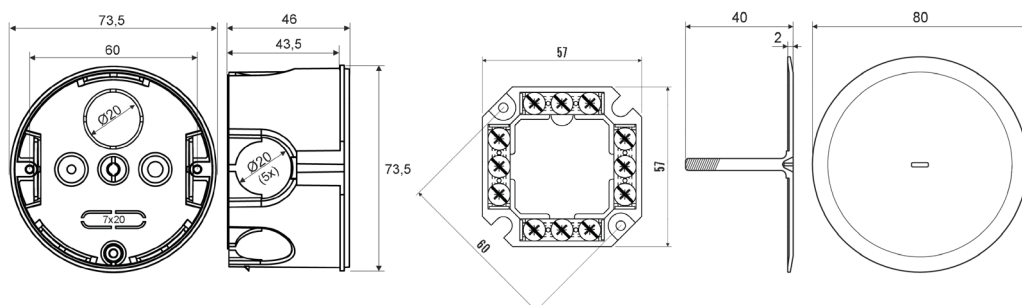

Elektroinstalační krabice pod omítku

400 V

Obrázek	Obj. č.	Typové označení	Průměr	Hloubka	Materiál	EAN kód	Bal./ks
	1000214	Sada 2 UK 1 SZH + SV1A VUK 1	68 mm	46 mm	PVC samozhášivý		120

Elektroinstalační krabice pod omítku

Elektroinstalační krabice pro montáž pod omítku slouží k připojení nebo odbočení vodičů. Sada obsahuje věneček, který má 4 oddělené svorkovnice. Každá svorkovnice má 3 vstupy o průřezu 1 - 4 mm².

Hlavní přednosti:

- Po obvodu 5 vylamovacích otvorů pro trubku
- Na dně 1 vylamovací otvor pro trubku
- Na dně 1 vylamovací otvor pro plochý kabel
- 4x svorka se vstupy 3x 1 - 4 mm²
- Otvory na rozteč 60 mm pro upevnění přístroje nebo víčka
- Vnější průměr krabice 73,5 mm, průměr víka 80 mm
- Pro zakrytí krabičky UK 1 slouží víčko VUK 1

Technický výkres:

Technické parametry

- Materiál PVC samozhášivý
- Barva šedá, víčko bílé
- Jmen. napětí 400 V
- Splňuje požadavky ČSN EN 60 670-1
- Hloubka zapuštění 43,5 mm