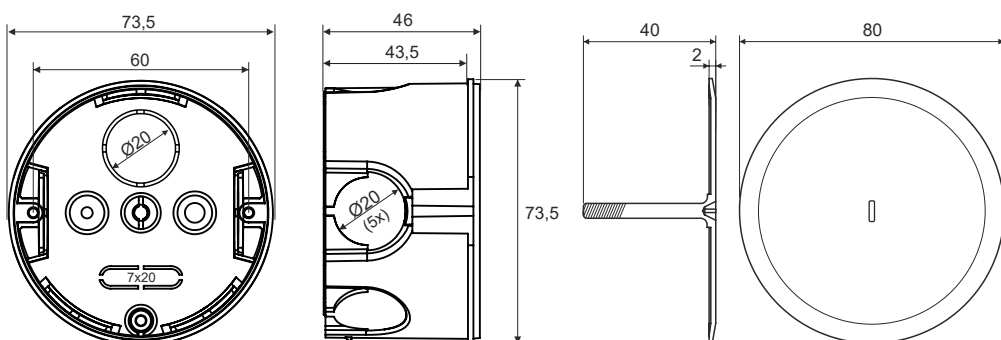

## Elektroinstalační krabice pod omítku

400 V

| Obrázek | Obj. č. | Typové označení     | Průměr | Hloubka | Materiál | EAN kód | Bal./ks |
|---------|---------|---------------------|--------|---------|----------|---------|---------|
|         | 1000213 | Sada 1<br>UK 1+VUK1 | 68 mm  | 46 mm   | PVC      |         | 120     |

## Elektroinstalační krabice pod omítku

Elektroinstalační krabice pro montáž pod omítku slouží k montáži elektroinstalačních přístrojů ( zásuvky, vypínače ) s hloubkou zapuštění 43,5 mm.

### Hlavní přednosti:

- Po obvodu 5 vylamovacích otvorů pro trubku
- Na dně 1 vylamovací otvor pro trubku
- Na dně 1 vylamovací otvor pro plochý kabel
- Otvory na rozteč 60 mm pro upevnění přístroje nebo víčka
- Vnější průměr krabice 73,5 mm, průměr víka 80 mm
- Pro zakrytí krabičky UK 1 slouží víčko VUK 1

## Technické parametry

- Materiál PVC
- Barva černá, víčko bílé
- Jmen. napětí 400 V
- Jmen. proud 16 A
- Splňuje požadavky ČSN EN 60 670-1
- Hloubka zapuštění 43,5 mm