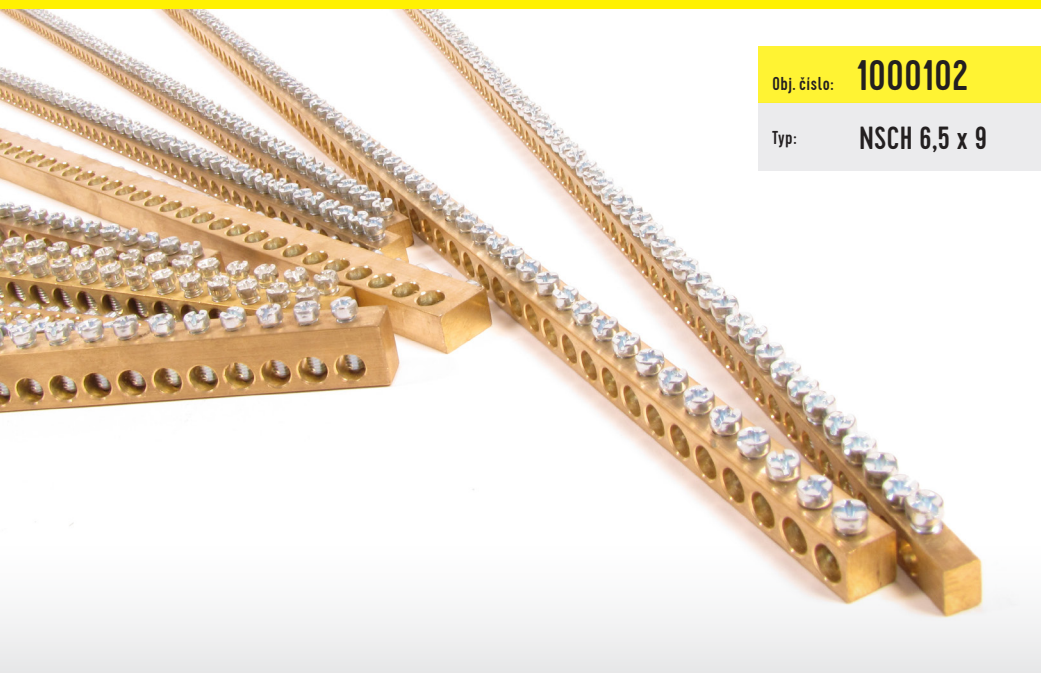

## N / PE - METROVÉ

**eleman**

Obj. číslo: **1000102**

Typ: **NSCH 6,5 x 9**

### Mosazné svorkovnice N / PE - metrové

**63 A**

Obrázek	Obj. č.	Typové označení	Připojných míst	Pro průřez (mm <sup>2</sup> )	Jmen. proud (A)	Jmen. napětí (V)	Bal./ks
	1000102	NSCH 6,5 x 9	144	1,5 - 16	63	400	1

### Mosazné svorkovnice N / PE - metrové

Mosazné metrové svorkovnice, někdy označované jako nulové lišty, jsou hojně používány výrobci rozváděčů. Velikost výsledné svorkovnice, a tím i počet připojovaných míst, lze volit dle potřeby projektu. Takto nakráčené svorkovnice se umísťují na plastové držáky, které přesně pasují na nosnou lištu 35 mm (respektive na panel - typ NSCHT 1). Kvalitní mosaz a povrchově upravené šrouby jsou základem pro dlouholetou spolehlivost těchto prvků.

### Hlavní přednosti:

- jmen. napětí 400 V
- mosazná svorkovnice
- dostatek připojovacích míst
- univerzální použití
- šrouby z povrchově upravené oceli