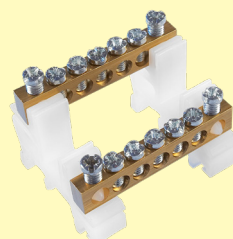

### Mosazné svorkovnice N / PE - metrové

Mosazné metrové svorkovnice, někdy označované jako nulové lišty, jsou hojně používány výrobci rozváděčů. Velikost výsledné svorkovnice, a tím i počet připojovaných míst, lze volit dle potřeby projektu. Takto nakráčené svorkovnice se umísťují na plastové držáky, které přesně pasují na nosnou lištu 35 mm (respektive na panel - typ NSCHT 1). Kvalitní mosaz a povrchově upravené šrouby jsou základem pro dlouholetou spolehlivost těchto prvků.

### Hlavní přednosti:

- jmen. napětí 400 V
- mosazná svorkovnice
- dostatek připojovacích míst
- univerzální použití
- šrouby z povrchově upravené oceli

### Prslušenství:

- držák - NSCHT 1

- držák - NSCHT 2

**eleman**

ELEMAN spol. s r.o.

Olomoucká 107, 796 01 Prostějov

tel.: +420 739 201 336

e-mail: info@eleman.cz