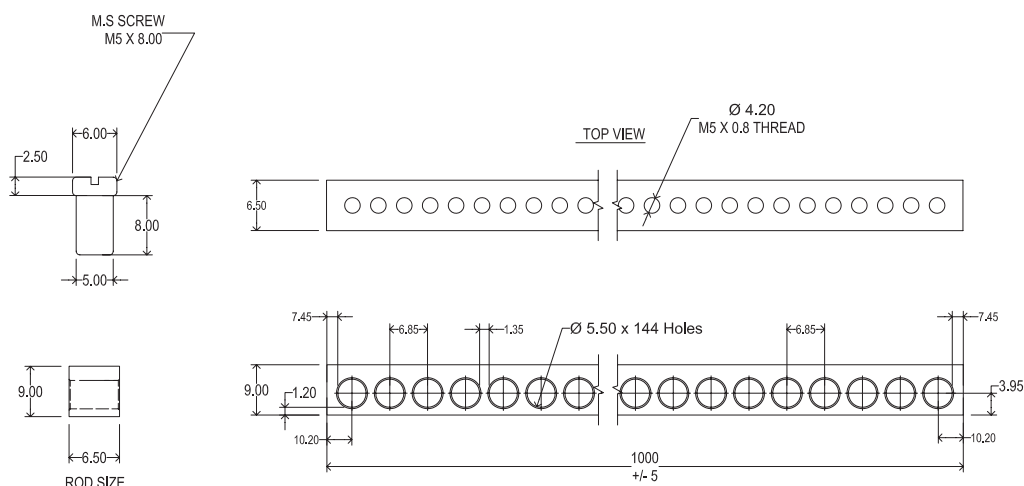

Technický výkres:

Hlavní přednosti:

- jmen. napětí 400 V
- mosazná svorkovnice
- dostatek připojovacích míst
- univerzální použití
- šrouby z povrchově upravené oceli