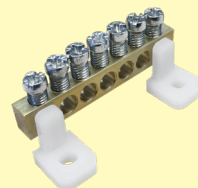

Prslušenství:

- držák - NSCHT 1

- držák - NSCHT 2