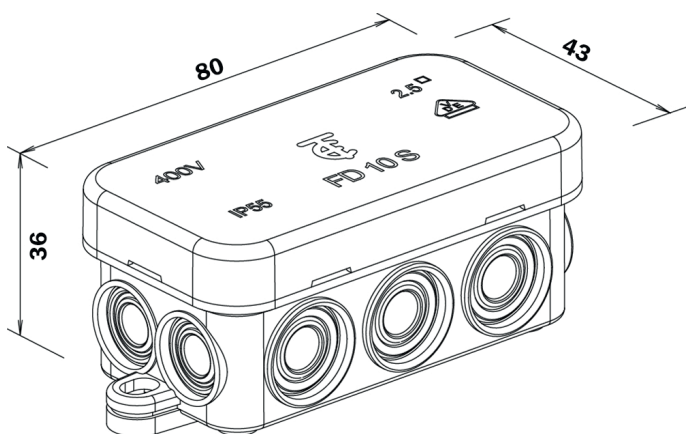

Elektroinstalační krabice na povrch

400 V

Obrázek	Obj. č.	Typové označení	Výška (mm)	Šířka (mm)	Hloubka (mm)	EAN kód	Bal./ks
	1000050	FD 10 S	80	43	36	9 006604 194412	140

Elektroinstalační krabice na povrch

Elektroinstalační krabice s naklapávacím víčkem v krytí IP55, rychlá a jednoduchá montáž, tělo krabice je vyrobeno z flexibilního plastového materiálu a víčko z tvrdého, odolnost proti mechanickým nárazům IK07, pro nástěnnou montáž (na omítku), pro umístění na kabelových žlabech, barva šedá (RAL 7035), samozhášivý, bezhalogenní, bez svorkovnice, otvory do krabice se provádějí propíchnutím vstupního otvoru nástrojem. Splňují požadavky norem ČSN EN 60670-22, zkouška žhavou smyčkou 650°C (pro montáž na hořlavé podklady doporučujeme použití nehořlavé podložky), pro rozsah teplot od -25°C do +85°C.

Technický výkres:

Technické parametry

- Rychlá a jednoduchá montáž
- Krytí IP55
- Jmen. napětí 400 V
- Jmenovitý průřez 2,5 mm²
- 6 vstupů pro kabely Ø 5–14 mm
- 4 vstupy pro kabely Ø 5–9 mm
- Flexibilní tělo krabice z PE (polyetylen)
- Pevné víko z PP (polypropylen)
- Bezhalogenní samozhášivý materiál
- Mechanická odolnost IK07
- Rozměrová a tvarová stálost -25 až +85°C
- Zkouška žhavou smyčkou na 650°C
- Kompaktní rozměry
- Splňuje ČSN EN 60670-22