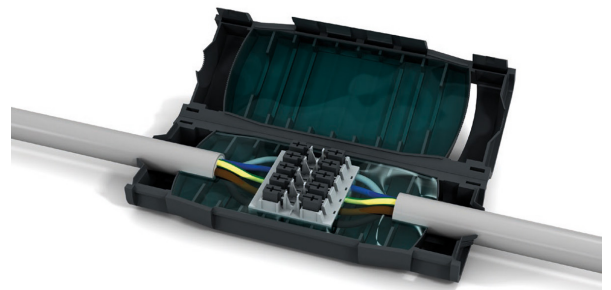

EVO
the Power Line

-eleman®

NEW

EVO
the Power Line

Novinka - zcela nová řada spojek

Nová řada kabelových gelových spojek v krytí **IP68**. Nový koncept, který přetváří zavedený produkt v úplnou novinku. Novinka má přednosti jako záruka **bezpečnosti**, **rychlosti** a **výkonu** spolu s **jednoduchostí** použití.

Spojení **přímé** i **odbočné**

Kvalitní spojky vyrobené k tomu, aby hráli hlavní roli v gelovém světě.

Vyznačují se **vysohou kvalitou a spolehlivostí**. Přímé spojky lze použít pro kabely **od 2 x 0,5 mm² až do 5 x 16 mm²** a odbočné spojky pro kabely **od 1 mm² do 4 mm²**.

Zrychlení instalace

Nové bezšroubové svorky **nevyžadují použití nástroje** při instalaci. Tím zjednoduší a zrychlí použití spojek. Díky dostatečné síle, pak zároveň garantují zajištění vodičů i pro malé průřezy.

EVO PX nejmenší spojka z řady

Nejmenší nabízená gelové spojka. Řešení navržené pro vodiče nejmenších průřezů a instalaci do stísněných prostor. **EVO PX**: dlouhá **pouze 68 mm** s **průměrem 24 mm**.

Kabelové spojky EVO
na našem e-shopu