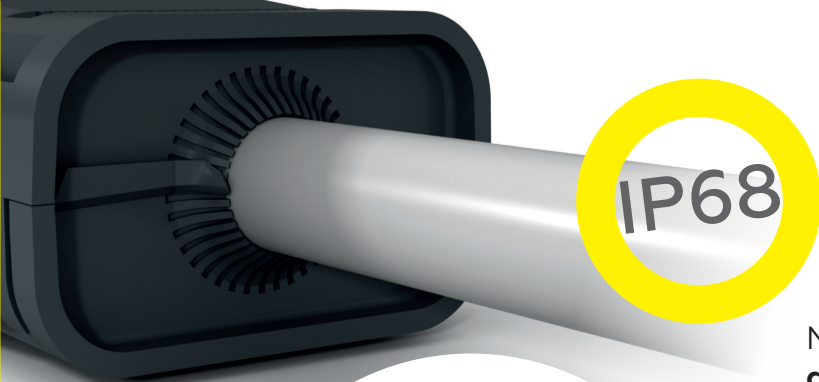

EVO
the Power Line

-eleman®

NEW

EVO
the Power Line

Novinka - zcela nová řada spojek

Nová řada kabelových gelových spojek v krytí **IP68**. Nový koncept, který přetváří zavedený produkt v úplnou novinku. Novinka má přednosti jako záruka **bezpečnosti**, **rychlosti** a **výkonu** spolu s **jednoduchostí** použití.

Nová řada spojek EVO se hodí pro každou aplikaci.

Více druhů **svorek**

Pro všechny běžné typy propojení je řada EVO vybavena **ověřenými a certifikovanými svorkami**, a to šroubovými nebo bezšroubovými, **pro rychlejší a jednodušší použití**.

Svorky jsou ověřeny v Bureau Veritas.

ISO 9001
BUREAU VERITAS
Certification

Maximální ochrana

Nové patentované flexibilní stěny zajistí **dokonalé přilnutí a izolaci** proti vnějším vlivům.

Ochranný gel, který spojku vyplňuje, pak zajistí **ochranu před vniknutím vody** ke spoji nebo před kondenzací vody skrze vodiče. Celkové krytí spojky je **IP68**.

Spojení **přímé** i **odbočné**

Kvalitní spojky vyrobené k tomu, aby hráli hlavní roli v gelovém světě.

Vyznačují se **vysohou kvalitou a spolehlivostí**. Přímé spojky lze použít pro kabely **od 2 x 0,5 mm² až do 5 x 16 mm²** a odbočné spojky pro kabely **od 1 mm² do 4 mm²**.