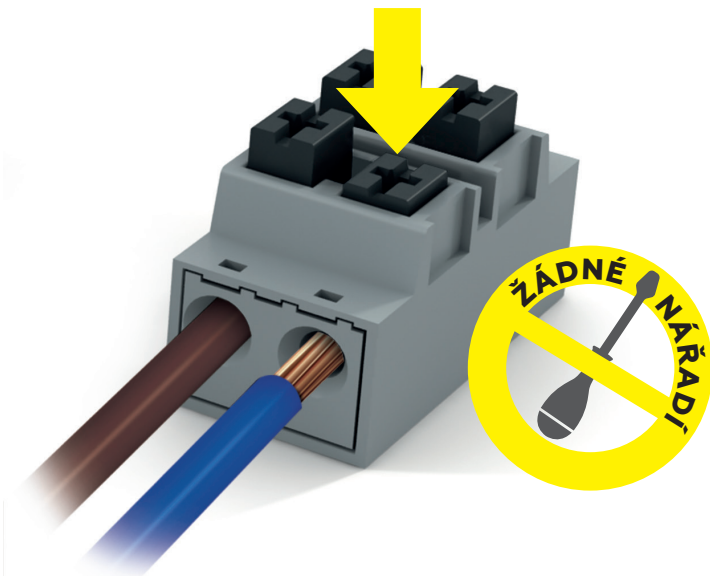

Zrychlení instalace

Nové bezšroubové svorky **nevyžadují použití nástroje** při instalaci. Tím zjednoduší a zrychlí použití spojek. Díky dostatečné síle, pak zároveň garantují zajištění vodičů i pro malé průřezy.