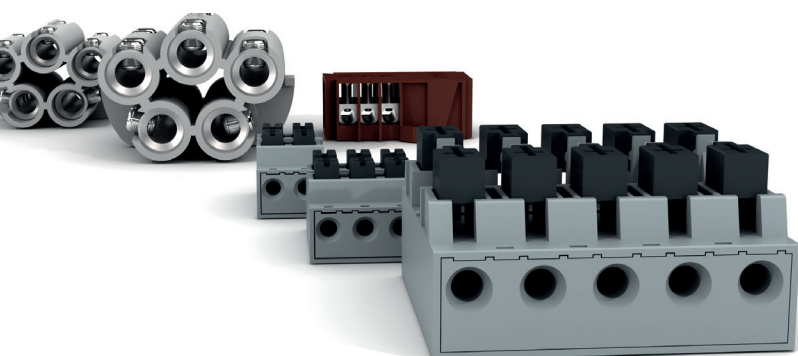

EVO
the Power Line

-eleman®

NEW

EVO
the Power Line

Novinka - zcela nová řada spojek

Nová řada kabelových gelových spojek v krytí **IP68**. Nový koncept, který přetváří zavedený produkt v úplnou novinku. Novinka má přednosti jako záruka **bezpečnosti**, **rychlosti** a **výkonu** spolu s **jednoduchostí** použití.

Řada EVO přináší nové a lepší šroubové i bezšroubové svorky s extra pevnou pružinou.

Nová řada spojek **EVO**

Devět modelů v sedmi velikostech, šest přímých a tři odbočné spojky, vylepšené a **zjednodušené použití**, vytvořeno se zkušeností s předchozí řadou.

Nová řada spojek EVO se hodí pro každou aplikaci.

Více druhů **svorek**

Pro všechny běžné typy propojení je řada EVO vybavena **ověřenými a certifikovanými svorkami**, a to šroubovými nebo bezšroubovými, **pro rychlejší a jednodušší použití**.

Svorky jsou ověřeny v Bureau Veritas.

ISO 9001
BUREAU VERITAS
Certification

Maximální ochrana

Nové patentované flexibilní stěny zajistí **dokonalé přilnutí a izolaci** proti vnějším vlivům.

Ochranný gel, který spojku vyplňuje, pak zajistí **ochranu před vniknutím vody** ke spoji nebo před kondenzací vody skrze vodiče. Celkové krytí spojky je **IP68**.