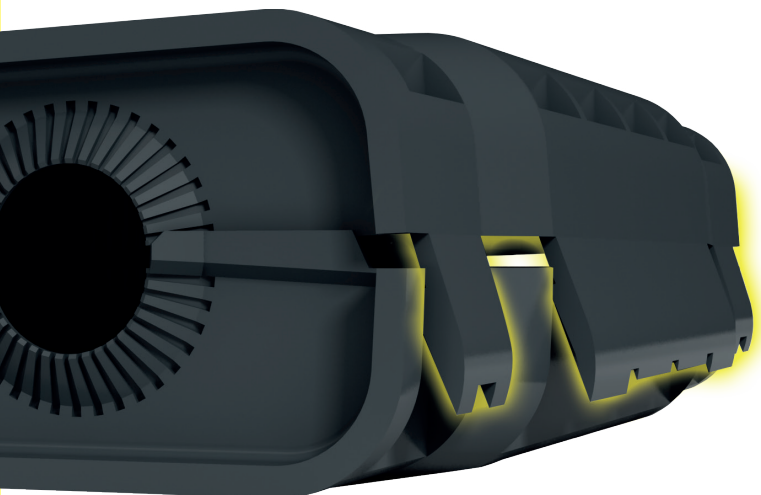

Maximální ochrana

Nové patentované flexibilní stěny zajistí **dokonalé přilnutí a izolaci** proti vnějším vlivům.

Ochranný gel, který spojku vyplňuje, pak zajistí **ochranu před vniknutím vody** ke spoji nebo před kondenzací vody skrze vodiče. Celkové krytí spojky je **IP68**.

NO CONDENSATION IP68