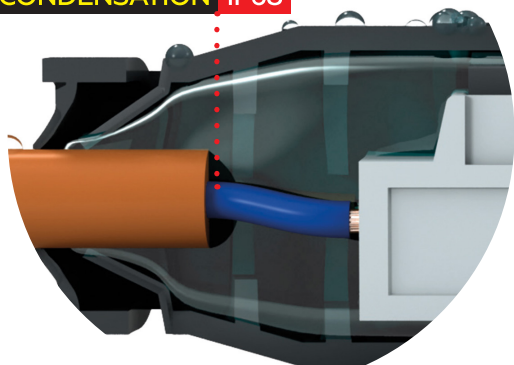

Nová řada spojek EVO se hodí pro každou aplikaci.

Více druhů **svorek**

Pro všechny běžné typy propojení je řada EVO vybavena **ověřenými a certifikovanými svorkami**, a to šroubovými nebo bezšroubovými, **pro rychlejší a jednodušší použití**.

Svorky jsou ověřeny v Bureau Veritas.

ISO 9001
BUREAU VERITAS
Certification

Maximální ochrana

Nové patentované flexibilní stěny zajistí **dokonalé přilnutí a izolaci** proti vnějším vlivům.

Ochranný gel, který spojku vyplňuje, pak zajistí **ochranu před vniknutím vody** ke spoji nebo před kondenzací vody skrze vodiče. Celkové krytí spojky je **IP68**.

NO CONDENSATION IP68

Kvalitní zajištění

Inovovaný systém uzavírání spojky zabraňuje jejímu opětovnému otevření **bez nutnosti zajištění stahovací páskou**. Spojku lze otevřít pouze pomocí nástroje, např. šroubováku.

Spojení **přímé** i **odbočné**

Kvalitní spojky vyrobené k tomu, aby hráli hlavní roli v gelovém světě.

Vyznačují se **vysohou kvalitou a spolehlivostí**. Přímé spojky lze použít pro kabely **od 2 x 0,5 mm² až do 5 x 16 mm²** a odbočné spojky pro kabely **od 1 mm² do 4 mm²**.