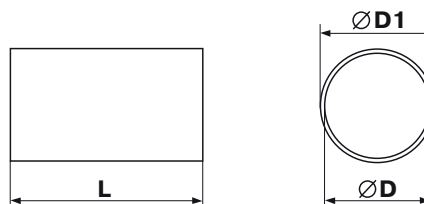

## Flexipotrubí

Kruhové flexibilní potrubí je plně kompatibilní s pevným potrubím a s elektrickými ventilátory. Navrženo pro větrání menších prostor v rámci bytové výstavby jako např. kuchyní, koupelen, WC a podobně. Snadné spojování, rychlá montáž, nízká hmotnost, estetický vzhled. Široké spektrum jednotlivých prvků umožňuje vytvářet poměrně složité rozvody v malých dimenzích. Drátěný spirálový rám poskytuje pružnost a pevnost. Snadná montáž pomocí svorek správné velikosti. Vyrobeno z plamenem prověřeným PVC potaženým pletivem.

Katalogové číslo	TYP (Ø série)	Průměr (D) mm	Průměr (D1) mm	Délka (L) m	Bal./ks
2021	660	102	103	1	1
2022	660	102	103	3	1
2023	660	127	128	1	1
2024	660	127	128	3	1
2025	660	102	103	1,5	1
2026	660	127	128	1,5	1
2027	660	127	128	6	1
2028	660	152	153	1	1
2029	660	152	153	3	1

## Flexipotrubí ploché

Obdélníkové flexibilní potrubí je plně kompatibilní s pevným potrubím a s elektrickými ventilátory. Navrženo pro větrání menších prostor v rámci bytové výstavby jako např. kuchyní, koupelen, WC a podobně. Snadné spojování, rychlá montáž, nízká hmotnost, estetický vzhled. Široké spektrum jednotlivých prvků umožňuje vytvářet poměrně složité rozvody v malých dimenzích. Drátěný spirálový rám poskytuje pružnost a pevnost. Snadná montáž pomocí svorek správné velikosti. Vyrobeno z plamenem prověřeným PVC potaženým pletivem.

Katalogové číslo	TYP (Ø série)	Šířka (b) mm	Šířka (b1) mm	Výška (a) mm	Výška (a1) mm	Délka (L) m	Bal./ks
8179	6601	111	110	56	55	1	1
8180	6601	111	110	56	55	3	1
8181	6601	205	204	61	60	1	1
8182	6601	205	204	61	60	3	1