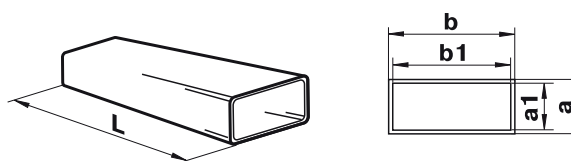

## Flexipotrubí

Kruhové flexibilní potrubí je plně kompatibilní s pevným potrubím a s elektrickými ventilátory. Navrženo pro větrání menších prostor v rámci bytové výstavby jako např. kuchyní, koupelen, WC a podobně. Snadné spojování, rychlá montáž, nízká hmotnost, estetický vzhled. Široké spektrum jednotlivých prvků umožňuje vytvářet poměrně složité rozvody v malých dimenzích. Drátěný spirálový rám poskytuje pružnost a pevnost. Snadná montáž pomocí svorek správné velikosti. Vyrobeno z plamenem prověřeným PVC potaženým pletivem.

Katalogové číslo	TYP (Ø série)	Průměr (D) mm	Průměr (D1) mm	Délka (L) m	Bal./ks
2021	660	102	103	1	1
2022	660	102	103	3	1
2023	660	127	128	1	1
2024	660	127	128	3	1
2025	660	102	103	1,5	1
2026	660	127	128	1,5	1
2027	660	127	128	6	1
2028	660	152	153	1	1
2029	660	152	153	3	1

## Flexipotrubí ploché

Obdélníkové flexibilní potrubí je plně kompatibilní s pevným potrubím a s elektrickými ventilátory. Navrženo pro větrání menších prostor v rámci bytové výstavby jako např. kuchyní, koupelen, WC a podobně. Snadné spojování, rychlá montáž, nízká hmotnost, estetický vzhled. Široké spektrum jednotlivých prvků umožňuje vytvářet poměrně složité rozvody v malých dimenzích. Drátěný spirálový rám poskytuje pružnost a pevnost. Snadná montáž pomocí svorek správné velikosti. Vyrobeno z plamenem prověřeným PVC potaženým pletivem.

Katalogové číslo	TYP (Ø série)	Šířka (b) mm	Šířka (b1) mm	Výška (a) mm	Výška (a1) mm	Délka (L) m	Bal./ks
8179	6601	111	110	56	55	1	1
8180	6601	111	110	56	55	3	1
8181	6601	205	204	61	60	1	1
8182	6601	205	204	61	60	3	1