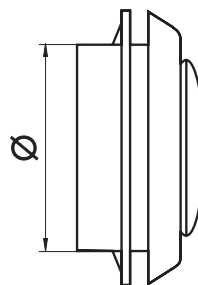

Plastové talířové difuzéry

Plastový difuzér s kruhovým nástavcem a sítkou proti hmyzu z plastu ABS v bílé barvě.

Katalog. číslo	TYP (Ø série)	rozměry (mm)				barva	Bal./ks
		Ø1	Ø2	H1	H2		
9771	MV 100PFs	100	141	12	70	bílá	25
9772	MV 125PFs	125	166	14	72	bílá	20
9773	MV 150PFs	150	188	15	72	bílá	15
9774	MV 200PFs	200	240	14	72	bílá	22
9775	MV 250PFs	250	294	21	78	bílá	12
9776	MV 315PFs	315	371	25	83	bílá	15

Plastové talířové ventily

Plastový talířový ventil s kruhovým nástavcem z plastu ABS v bílé barvě.

Katalog. číslo	TYP (Ø série)	rozměry (mm)		barva	Bal./ks
		Ø1			
9781	A 100VRF	100		bílá	20
9782	A 125VRF	125		bílá	20
9783	A 150VRF	150		bílá	10
9784	A 200VRF	200		bílá	15