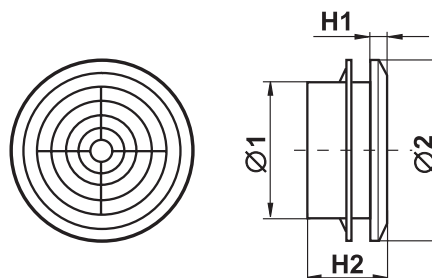

Plastové talířové difuzéry

Plastový difuzér s kruhovým nástavcem a sítkou proti hmyzu z plastu ABS v bílé barvě.

Katalog. číslo	TYP (Ø série)	rozměry (mm)				barva	Bal./ks
		Ø1	Ø2	H1	H2		
9771	MV 100PFs	100	141	12	70	bílá	25
9772	MV 125PFs	125	166	14	72	bílá	20
9773	MV 150PFs	150	188	15	72	bílá	15
9774	MV 200PFs	200	240	14	72	bílá	22
9775	MV 250PFs	250	294	21	78	bílá	12
9776	MV 315PFs	315	371	25	83	bílá	15

Plastové talířové ventily

Plastový talířový ventil s kruhovým nástavcem z plastu ABS v bílé barvě.

Katalog. číslo	TYP (Ø série)	rozměry (mm)		barva	Bal./ks
		Ø1			
9781	A 100VRF	100		bílá	20
9782	A 125VRF	125		bílá	20
9783	A 150VRF	150		bílá	10
9784	A 200VRF	200		bílá	15