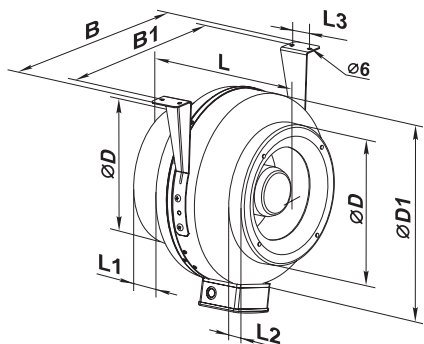

Katalogové číslo	TYP (Ø série)	Napájení (V), 50Hz	Příkon (W)	Jmenovitý proud (A)	Průtok vzduchu (m³/h)	Otáčky (min-1)	Hlučnost 3m dBA	Max. provoz. teplota	Krytí	Bal. ks
9520	VKMz 100	230	72	0,32	250	2820	46	55°C	IPX4	1
9521	VKMz 125	230	78	0,34	330	2820	46	55°C	IPX4	1
9522	VKMz 150	230	75	0,33	455	2770	46	55°C	IPX4	1
9523	VKMz 160	230	78	0,34	455	2760	46	55°C	IPX4	1

TYP (Ø série)	rozměry (mm)							
	D	D1	B	B1	L	L1	L2	L3
VKMz 100	98	237	253	293	202	23	22	30
VKMz 125	123	237	253	293	202	23	22	30
VKMz 150	148	278	294	334	200	25	23	30
VKMz 160	158	278	294	334	200	25	23	30