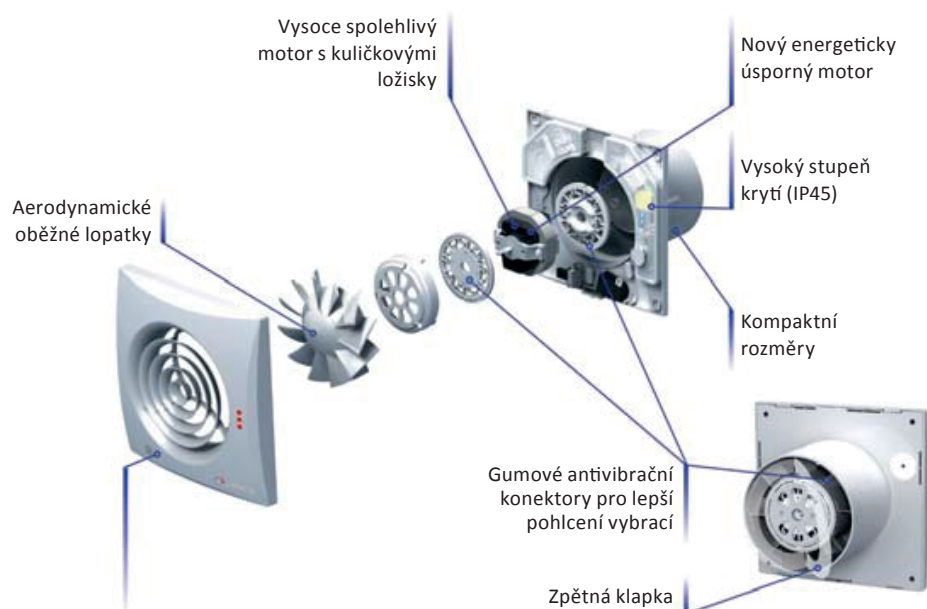

VENTS TYP QUIET

Domovní axiální ventilátory Vents QUIET jsou určeny k odsávání vzduchu z menších bytových a nebytových prostor jako jsou koupelny, toalety, kuchyně, prodejny, kanceláře a podobně. Poskytují maximální průtok vzduchu v kombinaci s nízkou hlučností. Vzhledem ke svým technickým parametrům se doporučuje ventilátory používat v kombinaci s kratšími vzduchotechnickými potrubími s nižší tlakovou ztrátou, popřípadě k odsávání přímo přes stěnu. Všechny typy jsou vybaveny speciální zpětnou klapkou, která zabráňuje zpětnému proudění vzduchu. Vysoké krytí IP 45 je ideální pro montáž do koupelny.

-  **V** - TAHOVÝ VYPÍNAČ
-  **TH** - „HYGROSTAT“
-  **K** - ZPĚTNÁ KLAPKA
-  **L** - KULIČKOVÉ LOŽISKO
-  **12V** - MOTOR NA 12V AC
-  **T** - „TIMER“ - ČASOVAČ
-  **TP** - POHYBOVÉ ČIDLO
-  **Q** - TICHÝ (QUIET)
-  **TURBO** ZVÝŠENÝ VÝKON
-  **PRESS** - 5 ČEPELÍ MOTORU

Kryt a oběžné lopatky jsou vyrobeny z vysoce kvalitního a UV odolného plastu