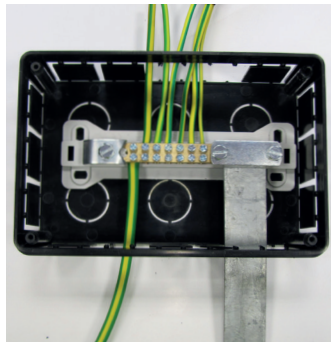

87

869

80

8681

8682

Svorkovnice ekvipotenciální

| Obj. číslo | Název | Ke svorkovnici lze připojit | Rozměry (mm) | Bal./ks |
|------------|--|--|--------------|---------|
| 87 | POT 25/V jednořadá měděná krytá svorka | 1x drát (8-10 mm), 1x vodič (50 mm ²), 1x přípojnice (30x4 mm), 7x vodič (6-25 mm ²) | 38x183x45 | 10 |
| 869 | POT 16/25-1 jednořadá mosazná krytá svorka | 1x drát (8-10 mm), 1x vodič (50 mm ²), 1x přípojnice (30x4 mm), 7x vodič (6-25 mm ²) | 40x172x50 | 10 |
| 80 | POT 25/16 dvouřadá mosazná krytá svorka | 1x drát (8-10 mm), 1x vodič (50 mm ²), 1x přípojnice (30x4 mm), 7x vodič (6-25 mm ²) | 40x172x50 | 10 |
| 8681 | PAS 6 dvouřadá uzemňovací nekrytá svorka | 1x vodič (6-25mm ²), 5x vodič (1,5-6mm ²) | 25x60x35 | 10 |
| 8682 | PAS 6 dvouřadá uzemňovací krytá svorka | 1x vodič (6-25mm ²), 5x vodič (1,5-6mm ²) | 31x64x41 | 10 |

Tip pro Vás:

Svorkovnice lze použít do elektroinstalačních krabic  (krabice 3203, 3203-T ...)

3201-T

3203-T

3204

3205