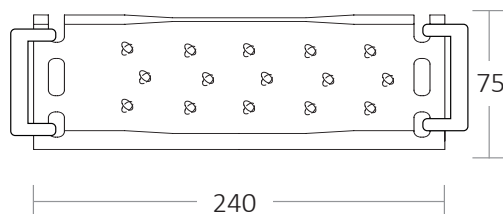

# Kabelová gelová spojka SHARK 516WS

Obj. číslo	Název (typ)	Barva	Pro spojení přímé průřez	Pro spojení odbočné průřez hlavního kabelu	Pro spojení odbočné průřez odbočného kabelu	Rozměry (mm)	Teplota okolí (°C)	Svorka	Bal./ks
5301	SHARK 525WS SH0525WS	Modrá spojka, gel transparentní	3 - 5 x 6 - 25 mm <sup>2</sup>		nedoporučeno	240 x 75 x 463	-20 až +90	Pro Cu	1

Ochrana proti vytržení kabelu