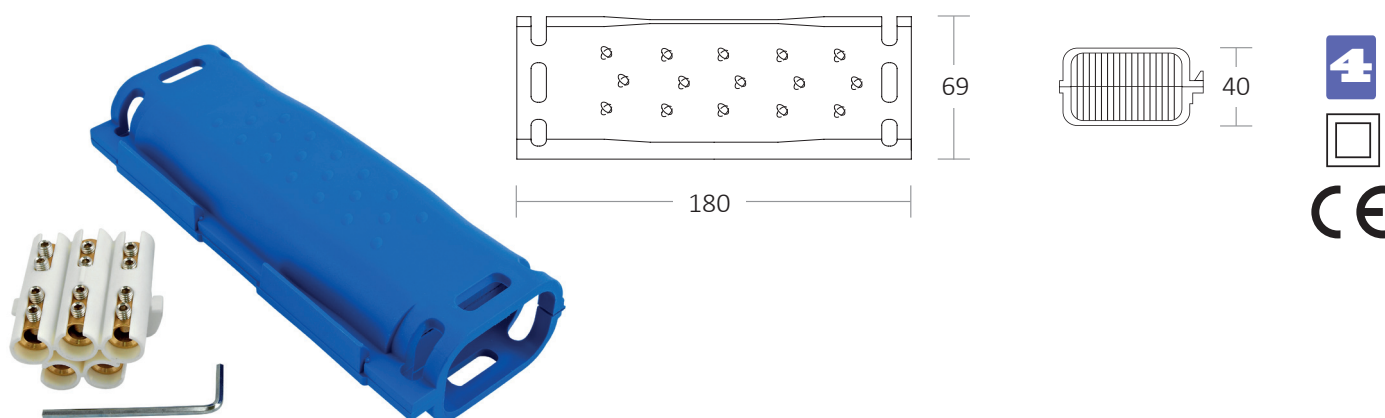

Kabelová gelová spojka SHARK 516

Obj. číslo	Název (typ)	Barva	Pro spojení přímé průřez	Pro spojení odbočné průřez hlavního kabelu	Pro spojení odbočné průřez odbočného kabelu	Rozměry (mm)	Teplota okolí (°C)	Svorka	Bal./ks
530	SHARK 516 SH0516	Modrá spojka, gel transparentní	3 - 5 x 6 - 16 mm ²		nedoporučeno	180 x 69 x 40	-20 až +90	Pro Cu	1

Kabelová gelová spojka SHARK 416

Obj. číslo	Název (typ)	Barva	Pro spojení přímé průřez	Pro spojení odbočné průřez hlavního kabelu	Pro spojení odbočné průřez odbočného kabelu	Rozměry (mm)	Teplota okolí (°C)	Svorka	Bal./ks
534	SHARK 416 SH0416	Modrá spojka, gel transparentní	3 - 4 x 4 - 16 mm ²	4 x 4 - 16 mm ²	4 x 1,5 - 10 mm ²	180 x 69 x 40	-20 až +90	bez svorky	1