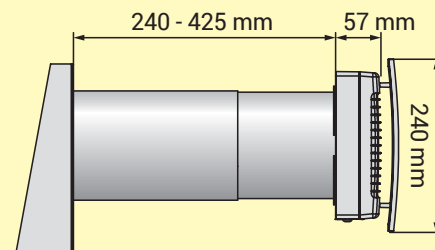

TWINFRESH COMFO

POKOJOVÁ REKUPERAČNÍ JEDNOTKA RB1-50

eleman

≤ 20 m²

4,5 - 7 W

účinnost až 88 %

50 m³/h

Plug & Play

EC motor

Dýchejte
čerstvý vzduch!

Pokojevá (lokální) rekuperační jednotka TwinFresh Comfo RB1-50

Obj. č.: 1067012	Typ: Comfo RB1-50	EAN kód: 4824032180716	Balení: 1 ks	
Napájecí napětí, 50 - 60 Hz [V]		100 - 230		
Otáčky	I	II	III	
Spotřeba elektrické energie [W]	4,50	5,00	7,00	
Celková spotřeba elektrického proudu [A]	0,024	0,026	0,039	
Průtok vzduchu [m ³ /h] (CFM)	21 (12)	32 (19)	50 (29)	
Otáčky [min ⁻¹]	610	800	1450	
Úroveň hluku, 3 m [dB(A)] (sonů)	13 (0,2)	20 (0,4)	23 (0,5)	
Účinnost rekuperace [%]	až 88			

Hlavní výhody

- Vysoká účinnost (až 88 %)
- Nízká spotřeba (4,5 - 7 W)
- Nízká hluchnost (23 dB)
- Pro místnost do 20m²
- Jednoduchá a rychlá montáž
- 4 provozní režimy
- Dálkové ovládání rekuperace
- Noční režim (automaticky se zapne rychlost č. 1, která má pouze 13 dB)
- Čidlo vlhkosti
- Pro šířku zdi 240 - 425 mm