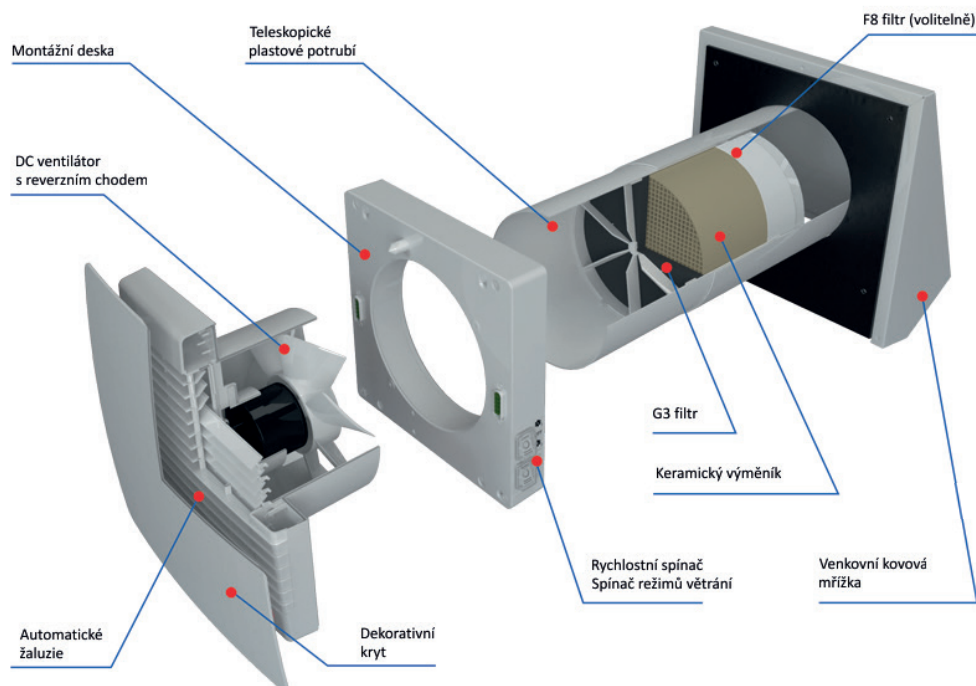

TWINFRESH COMFO

POKOJOVÁ REKUPERAČNÍ JEDNOTKA RB1-50

eleman

≤ 20 m²

4,5 - 7 W

účinnost až 88 %

50 m³/h

Plug & Play

EC motor

Dýchejte
čerstvý vzduch!

Pokojevá (lokální) rekuperační jednotka TwinFresh Comfo RB1-50

Obj. č.: 1067012	Typ: Comfo RB1-50	EAN kód: 4824032180716	Balení: 1 ks	
Napájecí napětí, 50 - 60 Hz [V]		100 - 230		
Otáčky	I	II	III	
Spotřeba elektrické energie [W]	4,50	5,00	7,00	
Celková spotřeba elektrického proudu [A]	0,024	0,026	0,039	
Průtok vzduchu [m ³ /h] (CFM)	21 (12)	32 (19)	50 (29)	
Otáčky [min ⁻¹]	610	800	1450	
Úroveň hluku, 3 m [dB(A)] (sonů)	13 (0,2)	20 (0,4)	23 (0,5)	
Účinnost rekuperace [%]	až 88			

Hlavní výhody

- Vysoká účinnost (až 88 %)
- Nízká spotřeba (4,5 - 7 W)
- Nízká hluchnost (23 dB)
- Pro místnost do 20m²
- Jednoduchá a rychlá montáž
- 4 provozní režimy
- Dálkové ovládání rekuperace
- Noční režim (automaticky se zapne rychlost č. 1, která má pouze 13 dB)
- Čidlo vlhkosti
- Pro šířku zdi 240 - 425 mm