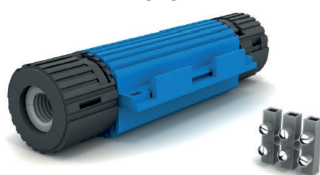

Kabelové spojky SHARK IP68 - pro pětižilový kabel

Obj. číslo	Název	Jm. proud (A)	Barva	Vstup	Rozměry (mm)	Svorka	Bal./ks
5456	SHARK 6802 A	41	Modrá spojka, gel transparentní	2,5 - 10 mm²	235 x 68 x 48	Pro pětižilový kabel nástroj pro dotažení šroubů - imbus (součást balení)	1

[mm]

Obj. číslo	Název	Jm. proud (A)	Barva	Vstup	Rozměry (mm)	Svorka	Bal./ks
5458	SHARK 6803 A	100	Modrá spojka, gel transparentní	10 - 25 mm²	310 x 85 x 60	Pro pětižilový kabel, nástroj pro dotažení šroubů - imbus (součást balení)	1

[mm]

5451

5452

5453

5456

5458