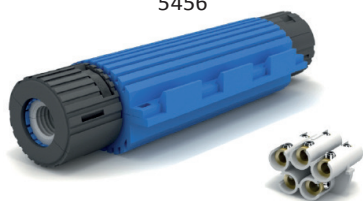

Kabelové spojky SHARK IP68 - pro pětižilový kabel

Obj. číslo	Název	Jm. proud (A)	Barva	Vstup	Rozměry (mm)	Svorka	Bal./ks
5456	SHARK 6802 A	41	Modrá spojka, gel transparentní	2,5 - 10 mm ²	235 x 68 x 48	Pro pětižilový kabel nástroj pro dotažení šroubů - imbus (součást balení)	1

[mm]

Obj. číslo	Název	Jm. proud (A)	Barva	Vstup	Rozměry (mm)	Svorka	Bal./ks
5458	SHARK 6803 A	100	Modrá spojka, gel transparentní	10 - 25 mm ²	310 x 85 x 60	Pro pětižilový kabel, nástroj pro dotažení šroubů - imbus (součást balení)	1

[mm]

5451

5452

5453

5456

5458