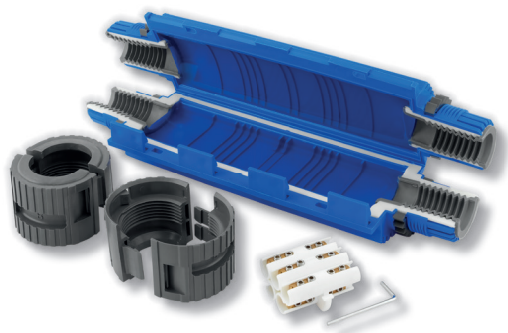

Kabelové spojky SHARK IP68 - pro pětižilový kabel

Obj. číslo	Název	Jm. proud (A)	Barva	Vstup	Rozměry (mm)	Svorka	Bal./ks
5456	SHARK 6802 A	41	Modrá spojka, gel transparentní	2,5 - 10 mm ²	235 x 68 x 48	Pro pětižilový kabel nástroj pro dotažení šroubů - imbus (součást balení)	1

[mm]

Obj. číslo	Název	Jm. proud (A)	Barva	Vstup	Rozměry (mm)	Svorka	Bal./ks
5458	SHARK 6803 A	100	Modrá spojka, gel transparentní	10 - 25 mm ²	310 x 85 x 60	Pro pětižilový kabel, nástroj pro dotažení šroubů - imbus (součást balení)	1