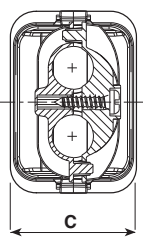

GELOVÁ SPOJKA IP68

KABELOVÉ GELOVÉ SPOJKY PRO SVÍTIDLA

eleman

Obj. číslo: **1005621**

PAGURO

Typ: **5633**

Kabelové gelové spojky pro svítidla - pro přímé spojení

Obrázek	Obj. č.	Název	Typ svorky	Počet kabelů	Průměr kabelů	Počet žil kabelu	Průřez vodičů	Bal./ks
	1005621	PAGURO 5633		2	8 - 10 mm	3	0,75 - 1,5 mm ²	1

250 V

Ochrana proti vytrhnutí kabelu

Spojované kabely

Vanička vyplněna gelem

Gel pro zaizolování svorky

Svorka pro spojení kabelů

Rozměry		Délka odizolování	
A	38 mm	a	30 mm
B	42,5 mm	b	10 mm
C	29,5 mm	c	40 mm

Krytí IP

Bezhalogenové

UV odolné

Teplotní a tvarová stálost

Technické parametry

- Jmen. napětí 250 V
- Jmen. proud 10 A
- Pro spojení přímé
- Svorka pro 3x 1,5 mm²
- Pro gumové kabely i kabely s PVC izolací
- Vnější průměr kabelu 8 - 10 mm
- Materiál spojky - Nylon 66 RV
- Zacvaknutím spojky gel zaizoluje svorku
- Splňuje požadavky EN60998-2-1:2004