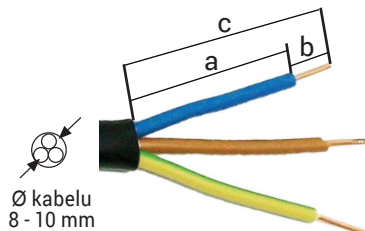

GELOVÁ SPOJKA IP68

KABELOVÉ GELOVÉ SPOJKY PRO SVÍTIDLA

eleman

Obj. číslo: **1005621**

PAGURO

Typ: **5633**

Kabelové gelové spojky pro svítidla - pro přímé spojení

Obrázek	Obj. č.	Název	Typ svorky	Počet kabelů	Průměr kabelů	Počet žil kabelu	Průřez vodičů	Bal./ks
	1005621	PAGURO 5633		2	8 - 10 mm	3	0,75 - 1,5 mm ²	1

250 V

Ochrana proti vytrhnutí kabelu

Spojované kabely

Vanička vyplněna gelem

Gel pro zaizolování svorky

Svorka pro spojení kabelů

Rozměry		Délka odizolování	
A	38 mm	a	30 mm
B	42,5 mm	b	10 mm
C	29,5 mm	c	40 mm

Krytí IP

Bezhalogenové

UV odolné

Teplotní a tvarová stálost

Technické parametry

- Jmen. napětí 250 V
- Jmen. proud 10 A
- Pro spojení přímé
- Svorka pro 3x 1,5 mm²
- Pro gumové kabely i kabely s PVC izolací
- Vnější průměr kabelu 8 - 10 mm
- Materiál spojky - Nylon 66 RV
- Zacvaknutím spojky gel zaizoluje svorku
- Splňuje požadavky EN60998-2-1:2004