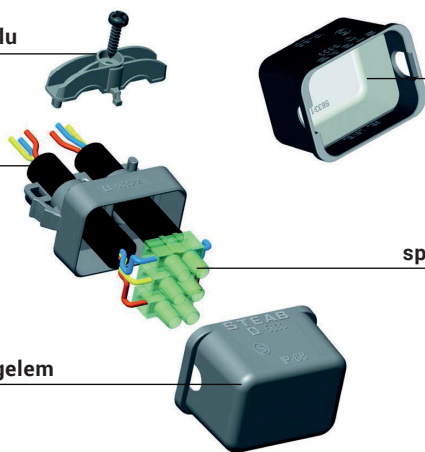

GELOVÁ SPOJKA IP68

KABELOVÉ GELOVÉ SPOJKY PRO SVÍTIDLA

eleman

Obj. číslo: **1005621**

PAGURO

Typ: **5633**

Kabelové gelové spojky pro svítidla - pro přímé spojení

Obrázek	Obj. č.	Název	Typ svorky	Počet kabelů	Průměr kabelů	Počet žil kabelu	Průřez vodičů	Bal./ks
	1005621	PAGURO 5633		2	8 - 10 mm	3	0,75 - 1,5 mm ²	1

250 V

Ochrana proti vytrhnutí kabelu

Spojované kabely

Vanička vyplněna gelem

Gel pro zaizolování svorky

Svorka pro spojení kabelů

Rozměry		Délka odizolování	
A	38 mm	a	30 mm
B	42,5 mm	b	10 mm
C	29,5 mm	c	40 mm

Krytí IP

Bezhalogenové

UV odolné

Teplotní a tvarová stálost

Technické parametry

- Jmen. napětí 250 V
- Jmen. proud 10 A
- Pro spojení přímé
- Svorka pro 3x 1,5 mm²
- Pro gumové kabely i kabely s PVC izolací
- Vnější průměr kabelu 8 - 10 mm
- Materiál spojky - Nylon 66 RV
- Zacvaknutím spojky gel zaizoluje svorku
- Splňuje požadavky EN60998-2-1:2004