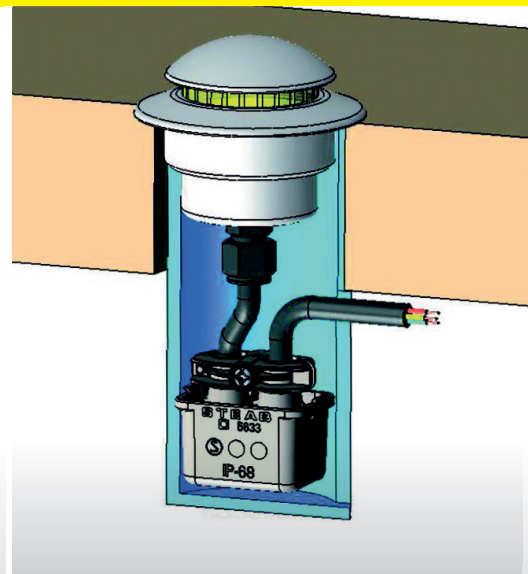

GELOVÁ SPOJKA IP68

KABELOVÉ GELOVÉ SPOJKY PRO SVÍTIDLA

eleman

Obj. číslo: **1005621**

PAGURO

Typ: **5633**

Kabelové gelové spojky pro svítidla - pro přímé spojení

Obrázek	Obj. č.	Název	Typ svorky	Počet kabelů	Průměr kabelů	Počet žil kabelu	Průřez vodičů	Bal./ks
	1005621	PAGURO 5633		2	8 - 10 mm	3	0,75 - 1,5 mm ²	1

250 V

Ochrana proti vytrhnutí kabelu

Spojované kabely

Vanička vyplněna gelem

Gel pro zaizolování svorky

Svorka pro spojení kabelů

Rozměry		Délka odizolování	
A	38 mm	a	30 mm
B	42,5 mm	b	10 mm
C	29,5 mm	c	40 mm

Krytí IP

Bezhalogenové

UV odolné

Teplotní a tvarová stálost

Technické parametry

- Jmen. napětí 250 V
- Jmen. proud 10 A
- Pro spojení přímé
- Svorka pro 3x 1,5 mm²
- Pro gumové kabely i kabely s PVC izolací
- Vnější průměr kabelu 8 - 10 mm
- Materiál spojky - Nylon 66 RV
- Zacvaknutím spojky gel zaizoluje svorku
- Splňuje požadavky EN60998-2-1:2004