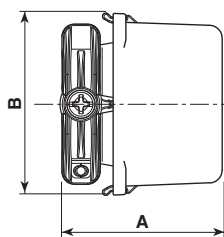

250 V

Ochrana proti vytrhnutí kabelu

Spojované kabely

Vanička vyplněna gelem

Gel pro zaizolování svorky

Svorka pro spojení kabelů

Rozměry		Délka odizolování	
A	38 mm	a	30 mm
B	42,5 mm	b	10 mm
C	29,5 mm	c	40 mm

Krytí IP

Bezhalogenové

UV odolné

Teplotní a tvarová stálost

Technické parametry

- Jmen. napětí 250 V
- Jmen. proud 10 A
- Pro spojení přímé
- Svorka pro 3x 1,5 mm²
- Pro gumové kabely i kabely s PVC izolací
- Vnější průměr kabelu 8 - 10 mm
- Materiál spojky - Nylon 66 RV
- Zacvaknutím spojky gel zaizoluje svorku
- Splňuje požadavky EN60998-2-1:2004