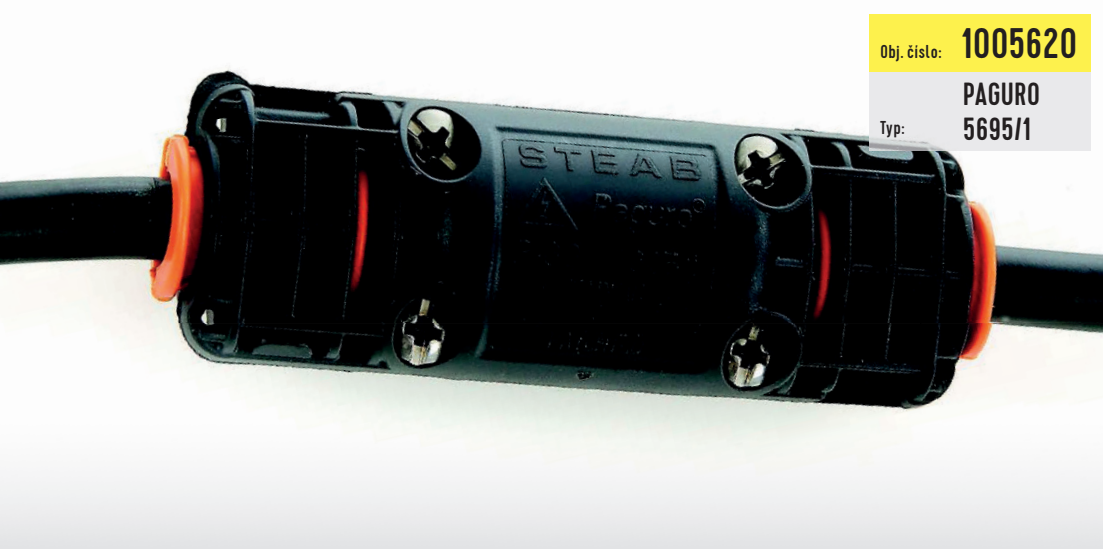

GELOVÁ SPOJKA IP68

KABELOVÉ GELOVÉ SPOJKY PRO SVÍTIDLA

eleman

Obj. číslo: **1005620**

PAGURO

Typ: **5695/1**

Kabelové gelové spojky pro svítidla - pro přímé spojení

250 V

Obrázek	Obj. č.	Název	Typ svorky	Počet kabelů	Průměr kabelů	Počet žil kabelu	Průřez vodičů	Bal./ks
	1005620	PAGURO 5695/1		2	5,5 - 10 mm	3	0,75 - 1,5 mm ²	1

Ø kabelu 5,5 - 10 mm

Rozměry		Délka odizolování	
A	70 mm	a	10 mm
C	23 mm	b	5 mm
		c	15 mm

Krytí IP

Bezhalogenové

UV odolné

Teplotní a tvarová stálost

Technické parametry

- Jmen. napětí 250 V
- Jmen. proud 10 A
- Pro spojení přímé
- Svorka pro 3x 1,5 mm²
- Pro gumové kabely i pro kabely s PVC izolací
- Vnější průměr kabelu 5,5 - 10 mm
- Materiál spojky - Nylon 66 RV-AE
- Samozhášivost: dle UL94/V-0
- Nerezové šrouby pro dlouhou životnost spoje
- Zacsuknutím spojky gel zaizoluje svorku
- Splňuje požadavky EN60998-2-1:2004