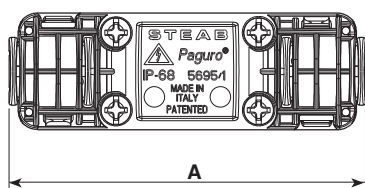

GELOVÁ SPOJKA IP68

KABELOVÉ GELOVÉ SPOJKY PRO SVÍTIDLA

eleman

Obj. číslo: **1005620**

PAGURO

Typ: **5695/1**

Kabelové gelové spojky pro svítidla - pro přímé spojení

250 V

Obrázek	Obj. č.	Název	Typ svorky	Počet kabelů	Průměr kabelů	Počet žil kabelu	Průřez vodičů	Bal./ks
	1005620	PAGURO 5695/1		2	5,5 - 10 mm	3	0,75 - 1,5 mm ²	1

Ø kabelu 5,5 - 10 mm

Rozměry		Délka odizolování	
A	70 mm	a	10 mm
C	23 mm	b	5 mm
		c	15 mm

Krytí IP

Bezhalogenové

UV odolné

Teplotní a tvarová stálost

Technické parametry

- Jmen. napětí 250 V
- Jmen. proud 10 A
- Pro spojení přímé
- Svorka pro 3x 1,5 mm²
- Pro gumové kabely i pro kabely s PVC izolací
- Vnější průměr kabelu 5,5 - 10 mm
- Materiál spojky - Nylon 66 RV-AE
- Samozhášivost: dle UL94/V-0
- Nerezové šrouby pro dlouhou životnost spoje
- Zacsuknutím spojky gel zaizoluje svorku
- Splňuje požadavky EN60998-2-1:2004