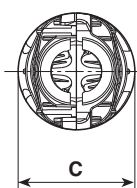

GELOVÁ SPOJKA IP68

KABELOVÉ GELOVÉ SPOJKY PRO SVÍTIDLA

eleman

Obj. číslo: **1005620**

PAGURO

Typ: **5695/1**

Kabelové gelové spojky pro svítidla - pro přímé spojení

250 V

Obrázek	Obj. č.	Název	Typ svorky	Počet kabelů	Průměr kabelů	Počet žil kabelu	Průřez vodičů	Bal./ks
	1005620	PAGURO 5695/1		2	5,5 - 10 mm	3	0,75 - 1,5 mm ²	1

Ø kabelu 5,5 - 10 mm

Rozměry		Délka odizolování	
A	70 mm	a	10 mm
C	23 mm	b	5 mm
		c	15 mm

Krytí IP

Bezhalogenové

UV odolné

Teplotní a tvarová stálost

Technické parametry

- Jmen. napětí 250 V
- Jmen. proud 10 A
- Pro spojení přímé
- Svorka pro 3x 1,5 mm²
- Pro gumové kabely i pro kabely s PVC izolací
- Vnější průměr kabelu 5,5 - 10 mm
- Materiál spojky - Nylon 66 RV-AE
- Samozhášivost: dle UL94/V-0
- Nerezové šrouby pro dlouhou životnost spoje
- Zacsuknutím spojky gel zaizoluje svorku
- Splňuje požadavky EN60998-2-1:2004