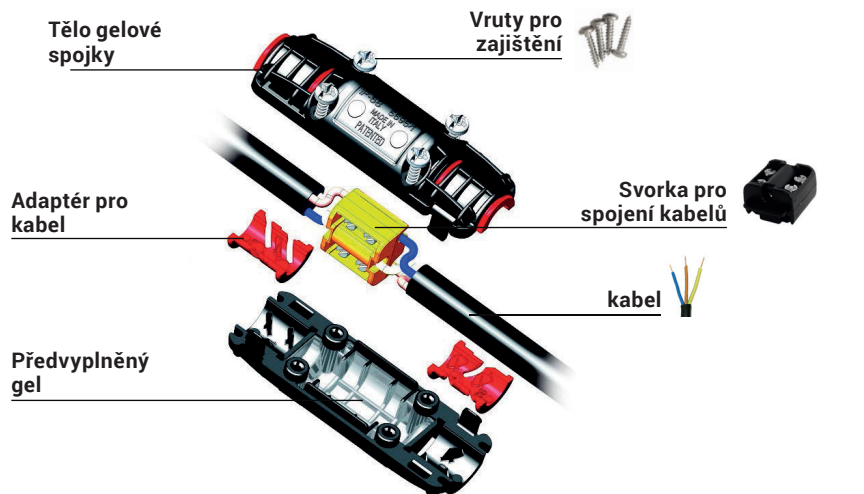

GELOVÁ SPOJKA IP68

KABELOVÉ GELOVÉ SPOJKY PRO SVÍTIDLA

eleman

Obj. číslo: **1005620**

PAGURO

Typ: **5695/1**

Kabelové gelové spojky pro svítidla - pro přímé spojení

250 V

Obrázek	Obj. č.	Název	Typ svorky	Počet kabelů	Průměr kabelů	Počet žil kabelu	Průřez vodičů	Bal./ks
	1005620	PAGURO 5695/1		2	5,5 - 10 mm	3	0,75 - 1,5 mm ²	1

Ø kabelu 5,5 - 10 mm

Rozměry		Délka odizolování	
A	70 mm	a	10 mm
C	23 mm	b	5 mm
		c	15 mm

Krytí IP

Bezhalogenové

UV odolné

Teplotní a tvarová stálost

Technické parametry

- Jmen. napětí 250 V
- Jmen. proud 10 A
- Pro spojení přímé
- Svorka pro 3x 1,5 mm²
- Pro gumové kabely i pro kabely s PVC izolací
- Vnější průměr kabelu 5,5 - 10 mm
- Materiál spojky - Nylon 66 RV-AE
- Samozhášivost: dle UL94/V-0
- Nerezové šrouby pro dlouhou životnost spoje
- Zacsuknutím spojky gel zaizoluje svorku
- Splňuje požadavky EN60998-2-1:2004