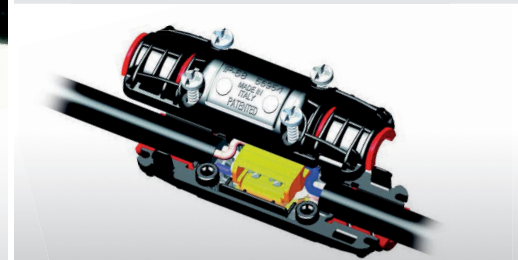

GELOVÁ SPOJKA IP68

KABELOVÉ GELOVÉ SPOJKY PRO SVÍTIDLA

eleman

Obj. číslo: **1005620**

PAGURO

Typ: **5695/1**

Kabelové gelové spojky pro svítidla - pro přímé spojení

250 V

Obrázek	Obj. č.	Název	Typ svorky	Počet kabelů	Průměr kabelů	Počet žil kabelu	Průřez vodičů	Bal./ks
	1005620	PAGURO 5695/1		2	5,5 - 10 mm	3	0,75 - 1,5 mm ²	1

Ø kabelu 5,5 - 10 mm

Rozměry		Délka odizolování	
A	70 mm	a	10 mm
C	23 mm	b	5 mm
		c	15 mm

Krytí IP

Bezhalogenové

UV odolné

Teplotní a tvarová stálost

Technické parametry

- Jmen. napětí 250 V
- Jmen. proud 10 A
- Pro spojení přímé
- Svorka pro 3x 1,5 mm²
- Pro gumové kabely i pro kabely s PVC izolací
- Vnější průměr kabelu 5,5 - 10 mm
- Materiál spojky - Nylon 66 RV-AE
- Samozhášivost: dle UL94/V-0
- Nerezové šrouby pro dlouhou životnost spoje
- Zacsuknutím spojky gel zaizoluje svorku
- Splňuje požadavky EN60998-2-1:2004