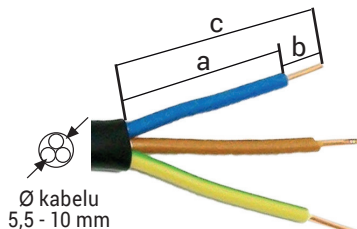

GELOVÁ SPOJKA IP68

KABELOVÉ GELOVÉ SPOJKY PRO SVÍTIDLA

eleman

Obj. číslo: **1005620**

PAGURO

Typ: **5695/1**

Kabelové gelové spojky pro svítidla - pro přímé spojení

250 V

Obrázek	Obj. č.	Název	Typ svorky	Počet kabelů	Průměr kabelů	Počet žil kabelu	Průřez vodičů	Bal./ks
	1005620	PAGURO 5695/1		2	5,5 - 10 mm	3	0,75 - 1,5 mm ²	1

Ø kabelu 5,5 - 10 mm

Rozměry		Délka odizolování	
A	70 mm	a	10 mm
C	23 mm	b	5 mm
		c	15 mm

Krytí IP

Bezhalogenové

UV odolné

Teplotní a tvarová stálost

Technické parametry

- Jmen. napětí 250 V
- Jmen. proud 10 A
- Pro spojení přímé
- Svorka pro 3x 1,5 mm²
- Pro gumové kabely i pro kabely s PVC izolací
- Vnější průměr kabelu 5,5 - 10 mm
- Materiál spojky - Nylon 66 RV-AE
- Samozhášivost: dle UL94/V-0
- Nerezové šrouby pro dlouhou životnost spoje
- Zacsuknutím spojky gel zaizoluje svorku
- Splňuje požadavky EN60998-2-1:2004